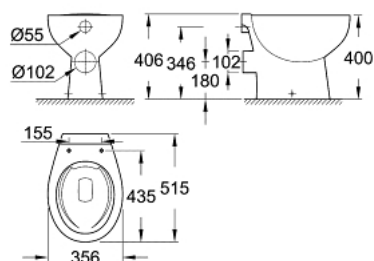

39 430 000 **BAU CERAMIC УНИТАЗ НАПОЛЬНЫЙ ПРИСТАВНОЙ**

ОПИСАНИЕ ПРОДУКТА

- омыв всей окружности чаши
- безободковый
- горизонтальный выпуск
- объем смыва 6/3 л
- с креплением
- санитарная керамика

Pure Freude
an Wasser

39 430 000 **BAU CERAMIC УНИТАЗ НАПОЛЬНЫЙ ПРИСТАВНОЙ**

ЗАПАСНЫЕ ЧАСТИ

1: Mounting set (Order-nr. 49516000)