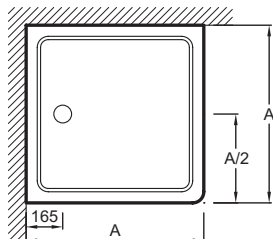

**Преимущества при монтаже**

- Варианты установки: отдельностоящий или встраиваемый, высота 4 см

**Технические характеристики**

- РАЗМЕРЫ (СМ): 100 x 100 x 4 см
- МАТЕРИАЛ: Flight (композит+акрил)
- РИСУНОК ПОВЕРХНОСТИ: Гладкая
- Без сифона, диаметр 90 мм
- ВЕС: 30 кг
- ФОРМА: Квадратные
- В качестве опции: набор для увеличения высоты (высота 10 см); герметичная прокладка по периметру
- Гарантия 10 лет

**Технический чертёж**

mm	E62440	E62441	E62442	E62462
A	760	800	900	1000
B	17	16	14	12
	9	9	9	9

Спецификация продукта: квадратный душевой поддон 100 x 100 см. E62462. Коллекция: FLIGHT. РАЗМЕРЫ (СМ): 100 x 100 x 4 см. ВЕС: 30 кг. МАТЕРИАЛ: Flight (композит+акрил). ФОРМА: Квадратные. РИСУНОК ПОВЕРХНОСТИ: Гладкая. В качестве опции: набор для увеличения высоты (высота 10 см); герметичная прокладка по периметру. Без сифона, диаметр 90 мм. Гарантия 10 лет.