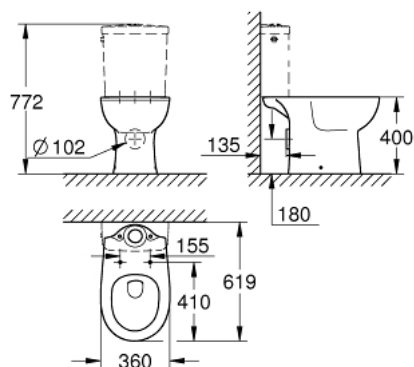

39 428 000 BAU CERAMIC УНИТАЗ НАПОЛЬНЫЙ ДЛЯ КОМБИНАЦИИ С БАЧКОМ НАРУЖНОГО МОНТАЖА

ОПИСАНИЕ ПРОДУКТА

- омыв всей окружности чаши
- ободковая чаша
- горизонтальный выпуск
- объем смыва 6/3 л
- с креплением
- бачок заказывается дополнительно
- санитарная керамика
- для сиденья с крышкой для унитаза 39 492 000 (стандартный) или 39 493 000 (с механизмом плавного закрытия)

Pure Freude
an Wasser

**39 428 000 BAU CERAMIC УНИТАЗ НАПОЛЬНЫЙ ДЛЯ КОМБИНАЦИИ С БАЧКОМ
НАРУЖНОГО МОНТАЖА**

ЗАПАСНЫЕ ЧАСТИ

1: Mounting set (Order-nr. 49516000)