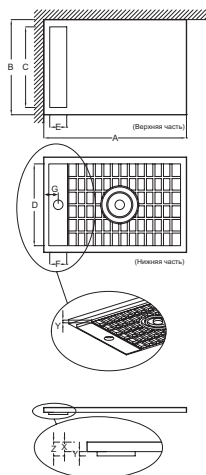

**E66523-F**

**Коллекция:** FLIGHT NEUS

**Отделки\*:**

00 - Белый

**Общие характеристики:**

**Преимущества для конечного пользователя**

- Дизайн: оптимизирован для полноценного доступа
- Небольшой наклон: обеспечивает полноценный отвод воды
- Персонализация: акриловая заглушка, 4 цветовых решения
- Отличное сцепление с поверхностью: антискользящее покрытие Flight safe (класс C)

**Преимущества при монтаже**

- Прочный материал: Легче, чем керамика, тяжелее, чем акрил

**Технические характеристики**

- РАЗМЕРЫ (СМ): 180 x 80 x 4 см
- ФОРМА: Прямоугольные
- АНТИСКОЛЬЗЯЩЕЕ ПОКРЫТИЕ: Класс C/ PN 24

- МАТЕРИАЛ: Flight (композит+акрил)
- РИСУНОК ПОВЕРХНОСТИ: Антискользящая
- Гарантия 10 лет

**Связанные продукты**

- E78168
- E9A1364

**Технический чертёж**

Mm	A	B	C (Верхняя часть)	D (Нижняя часть)	E (Верхняя часть)	F (Нижняя часть)	G	Y
E66510	800	800	678	688	143	159	106	18
E66511	900	900	778	790	143	159	106	16
E66517	1000	700	578	591	143	159	106	11
E66512	1000	800	678	688	143	159	106	18
E66550	1000	900	778	790	143	159	106	16
E66518	1200	700	578	591	143	159	106	11
E66513	1200	800	678	688	143	159	106	18
E66514	1200	900	778	790	143	159	106	16
E66551	1200	1000	778	790	143	159	106	16
E66552	1400	700	578	591	143	159	106	16
E66515	1400	800	678	688	143	159	106	18
E66516	1400	900	778	790	143	159	106	11
E66553	1400	1000	778	790	143	159	106	16
E66519	1500	800	678	688	143	159	106	18
E66520	1600	800	678	688	143	159	106	18
E66521	1600	900	778	790	143	159	106	16
E66522	1700	800	678	688	143	159	106	18
E66523	1800	800	678	688	143	159	106	18

Ширина душевого поддона (мм)	X	Y	Z
700	40	11	51
800	40	18	58
900	40	16	56

Спецификация продукта: Прямоугольный душевой поддон, 180 x 80 см, антискользящее покрытие. E66523-F. Коллекция: FLIGHT NEUS. РАЗМЕРЫ (СМ): 180 x 80 x 4 см. МАТЕРИАЛ: Flight (композит+акрил). ФОРМА: Прямоугольные. РИСУНОК ПОВЕРХНОСТИ: Антискользящая. АНТИСКОЛЬЗЯЩЕЕ ПОКРЫТИЕ: Класс C/ PN 24. Гарантия 10 лет.