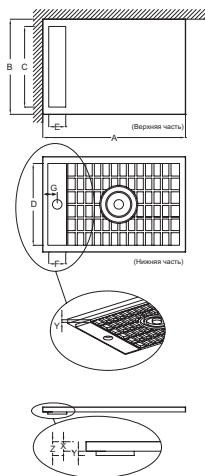

**E66521**

**Коллекция:** FLIGHT NEUS

**Отделки\*:**

00 - Белый

**Общие характеристики:**

**Преимущества для конечного пользователя**

- Дизайн: оптимизирован для полноценного доступа
- Небольшой наклон: обеспечивает полноценный отвод воды
- Персонализация: акриловая заглушка, 4 цветовых решения

**Преимущества при монтаже**

- Прочный материал: Легче, чем керамика, тяжелее, чем акрил

**Технические характеристики**

- РАЗМЕРЫ (СМ): 160 x 90 x 4 см
- ФОРМА: Прямоугольные
- Гарантия 10 лет

- МАТЕРИАЛ: Flight (композит+акрил)
- РИСУНОК ПОВЕРХНОСТИ: Гладкая

**Связанные продукты**

- E78168
- E9A1364

**Технический чертёж**

Mm	A	B	C (Воронка часть)	D (Решетка часть)	E (Воронка часть)	F (Решетка часть)	G	Y
E66510	800	800	678	688	143	159	106	18
E66511	900	900	778	790	143	159	106	16
E66517	1000	700	578	591	143	159	106	11
E66512	1000	800	678	688	143	159	106	18
E66550	1000	900	778	790	143	159	106	16
E66518	1200	700	578	591	143	159	106	11
E66513	1200	800	678	688	143	159	106	18
E66514	1200	900	778	790	143	159	106	16
E66551	1200	1000	778	790	143	159	106	16
E66552	1400	700	778	790	143	159	106	16
E66515	1400	800	578	591	143	159	106	18
E66516	1400	900	778	790	143	159	106	11
E66553	1400	1000	778	790	143	159	106	16
E66519	1500	800	678	688	143	159	106	18
E66520	1600	800	678	688	143	159	106	18
E66521	1600	900	778	790	143	159	106	16
E66522	1700	800	678	688	143	159	106	18
E66523	1800	800	678	688	143	159	106	18

Ширина душевого поддона (мм)	X	Y	Z
700	40	11	51
800	40	18	58
900	40	16	56

Спецификация продукта: Белый прямоугольный душевой поддон из материала, 160 x 90 см. E66521. Коллекция: FLIGHT NEUS. РАЗМЕРЫ (СМ): 160 x 90 x 4 см. МАТЕРИАЛ: Flight (композит+акрил). ФОРМА: Прямоугольные. РИСУНОК ПОВЕРХНОСТИ: Гладкая. Гарантия 10 лет.