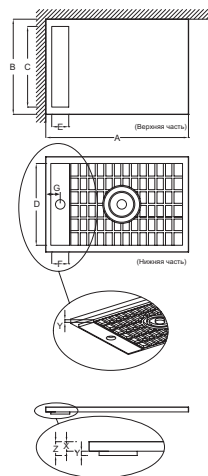

**E66519**

**Коллекция:** FLIGHT NEUS

**Отделки\*:**

00 - Белый

**Общие характеристики:**

**Преимущества для конечного пользователя**

- Дизайн: оптимизирован для полноценного доступа
- Небольшой наклон: обеспечивает полноценный отвод воды
- Персонализация: акриловая заглушка, 4 цветовых решения

**Преимущества при монтаже**

- Прочный материал: Легче, чем керамика, тяжелее, чем акрил

**Технические характеристики**

- РАЗМЕРЫ (СМ): 150 x 80 x 4 см
- ФОРМА: Прямоугольные
- Гарантия 10 лет

- МАТЕРИАЛ: Flight (композит+акрил)

- РИСУНОК ПОВЕРХНОСТИ: Гладкая

**Связанные продукты**

- E78168

- E9A1364

**Технический чертёж**

Mm	A	B	C (Воронка часть)	D (Решетчатая часть)	E (Воронка часть)	F (Решетчатая часть)	G	Y
E66510	800	800	678	688	143	159	106	18
E66511	900	900	778	790	143	159	106	16
E66517	1000	700	578	591	143	159	106	11
E66512	1000	800	678	688	143	159	106	18
E66550	1000	900	778	790	143	159	106	16
E66518	1200	700	578	591	143	159	106	11
E66513	1200	800	678	688	143	159	106	18
E66514	1200	900	778	790	143	159	106	16
E66551	1200	1000	778	790	143	159	106	16
E66552	1400	700	778	790	143	159	106	16
E66515	1400	800	578	591	143	159	106	18
E66516	1400	900	778	790	143	159	106	11
E66553	1400	1000	778	790	143	159	106	16
E66519	1500	800	678	688	143	159	106	18
E66520	1600	800	678	688	143	159	106	18
E66521	1600	900	778	790	143	159	106	16
E66522	1700	800	678	688	143	159	106	18
E66523	1800	800	678	688	143	159	106	18

Ширина душевого поддона (мм)	X	Y	Z
700	40	11	51
800	40	18	58
900	40	16	56

Спецификация продукта: Белый прямоугольный душевой поддон из материала, 150 x 80 см. E66519. Коллекция: FLIGHT NEUS. РАЗМЕРЫ (СМ): 150 x 80 x 4 см. МАТЕРИАЛ: Flight (композит+акрил). ФОРМА: Прямоугольные. РИСУНОК ПОВЕРХНОСТИ: Гладкая. Гарантия 10 лет.