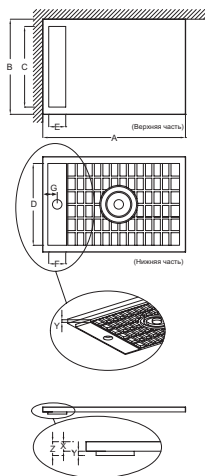

**E66514**

**Коллекция:** FLIGHT NEUS

**Отделки\*:**

00 - Белый

**Общие характеристики:**

**Преимущества для конечного пользователя**

- Дизайн: оптимизирован для полноценного доступа
- Небольшой наклон: обеспечивает полноценный отвод воды
- Персонализация: акриловая заглушка, 4 цветовых решения

**Преимущества при монтаже**

- Прочный материал: Легче, чем керамика, тяжелее, чем акрил

**Технические характеристики**

- РАЗМЕРЫ (СМ): 120 x 90 x 4 см
- МАТЕРИАЛ: Flight (композит+акрил)
- РИСУНОК ПОВЕРХНОСТИ: Гладкая

- ВЕС: 33 кг
- ФОРМА: Прямоугольные
- Гарантия 10 лет

**Связанные продукты**

- E78168
- E9A1364

**Технический чертёж**

Mm	A	B	C (Воронка часть)	D (Рёбра часть)	E (Воронка часть)	F (Рёбра часть)	G	Y
E66510	800	800	678	688	143	159	106	18
E66511	900	900	778	790	143	159	106	16
E66517	1000	700	578	591	143	159	106	11
E66512	1000	800	678	688	143	159	106	18
E66550	1000	900	778	790	143	159	106	16
E66518	1200	700	578	591	143	159	106	11
E66513	1200	800	678	688	143	159	106	18
E66514	1200	900	778	790	143	159	106	16
E66551	1200	1000	778	790	143	159	106	16
E66552	1400	700	778	790	143	159	106	16
E66515	1400	800	578	591	143	159	106	18
E66516	1400	900	778	790	143	159	106	11
E66553	1400	1000	778	790	143	159	106	16
E66519	1500	800	678	688	143	159	106	18
E66520	1600	800	678	688	143	159	106	18
E66521	1600	900	778	790	143	159	106	16
E66522	1700	800	678	688	143	159	106	18
E66523	1800	800	678	688	143	159	106	18

Ширина душевого поддона (мм)	X	Y	Z
700	40	11	51
800	40	18	58
900	40	16	56

Спецификация продукта: Белый прямоугольный душевой поддон из материала, 120 x 90 см. E66514. Коллекция: FLIGHT NEUS. РАЗМЕРЫ (СМ): 120 x 90 x 4 см. ВЕС: 33 кг. МАТЕРИАЛ: Flight (композит+акрил). ФОРМА: Прямоугольные. РИСУНОК ПОВЕРХНОСТИ: Гладкая. Гарантия 10 лет.