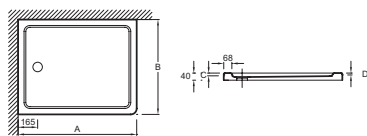

Технические характеристики

- РАЗМЕРЫ (СМ): 110 x 80 x 4 см
- ФОРМА: Прямоугольные
- АНТИСКОЛЬЗЯЩЕЕ ПОКРЫТИЕ: Класс C/ PN 24
- Гарантия 10 лет

Преимущества при монтаже

- Варианты установки: отдельностоящий или встраиваемый, высота 4 см

- МАТЕРИАЛ: Flight (композит+акрил)
- РИСУНОК ПОВЕРХНОСТИ: Антискользящая
- Без сифона, диаметр 90 мм
- В качестве опции: набор для увеличения высоты (высота 10 см), герметичная прокладка по периметру, антискользящее покрытие (класс C, в соответствии со стандартом DIN 51097)

Технический чертёж

mm	A	B	C	D	↙
E62461	900	760	25	14	9
E62650	900	800	25	14	9
E62484	1000	700	25	12	9
E62446	1000	760	25	12	9
E62447	1000	800	25	12	9
E62651	1000	900	25	12	9
E62448	1100	800	25	12	11
E62485	1200	700	25	9	11
E62449	1200	760	25	9	11
E62450	1200	800	25	9	11
E62451	1200	900	25	9	11
E62652	1200	1000	25	9	11
E62486	1400	700	25	5	13
E62452	1400	760	25	5	13
E62453	1400	800	25	5	13
E62481	1400	900	25	4	13
E62653	1400	1000	25	5	13
E62487	1500	700	24	3	13
E62454	1500	760	24	3	13
E62455	1600	700	24	4	13
E62456	1600	760	24	4	13
E62482	1600	900	24	4	13
E62457	1700	700	24	4	13
E62458	1700	760	24	4	13
E62483	1700	900	24	4	13

Спецификация продукта: Прямоугольный душевой поддон. E62448-F. Коллекция: FLIGHT. РАЗМЕРЫ (СМ): 110 x 80 x 4 см. МАТЕРИАЛ: Flight (композит+акрил). ФОРМА: Прямоугольные. РИСУНОК ПОВЕРХНОСТИ: Антискользящая. АНТИСКОЛЬЗЯЩЕЕ ПОКРЫТИЕ: Класс C/ PN 24. Без сифона, диаметр 90 мм. Гарантия 10 лет. В качестве опции: набор для увеличения высоты (высота 10 см), герметичная прокладка по периметру, антискользящее покрытие (класс C, в соответствии со стандартом DIN 51097).