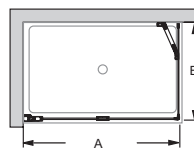

**E6D128**

**Коллекция:** CAPSULE

**Отделка\*:**

GA - Серый  
Блестящий

**Общие характеристики:**

**Технические характеристики**

- РАЗМЕРЫ (CM): 80 x 120 x 140 см
- СЛИВ: 0

- СТУПЕНЬКА: 0

Спецификация продукта: Экран для ванны 120 см. E6D128. Коллекция: CAPSULE. РАЗМЕРЫ (CM): 80 x 120 x 140 см. СТУПЕНЬКА: 0. СЛИВ: 0.

\*В зависимости от конфигурации компьютера или настроек принтера, технических факторов и характеристик, цвета, которые Вы видите могут не полностью соответствовать настоящим цветам и являются схематическими.