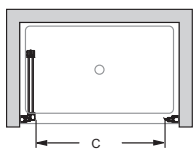

**E6D128**

**Коллекция:** CAPSULE

**Отделка\*:**

GA - Серый  
Блестящий

**Общие характеристики:**

**Технические характеристики**

- РАЗМЕРЫ (CM): 80 x 120 x 140 см
- СЛИВ: 0

- СТУПЕНЬКА: 0

Спецификация продукта: Экран для ванны 120 см. E6D128. Коллекция: CAPSULE. РАЗМЕРЫ (CM): 80 x 120 x 140 см. СТУПЕНЬКА: 0. СЛИВ: 0.

\*В зависимости от конфигурации компьютера или настроек принтера, технических факторов и характеристик, цвета, которые Вы видите могут не полностью соответствовать настоящим цветам и являются схематическими.