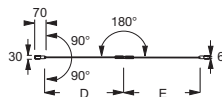

**E6D128**

**Коллекция:** CAPSULE

**Отделка\*:**

GA - Серый  
Блестящий

**Общие характеристики:**

**Технические характеристики**

- РАЗМЕРЫ (CM): 80 x 120 x 140 см
- СЛИВ: 0

- СТУПЕНЬКА: 0

**Технический чертёж**

	E6D126-GA	E6D127-GA	E6D128-GA	E6D129-GA
Mm	1200	1400	1200	1400
A mini/maxi	1164/1200	1364/1400	1164/1182	1364/1382
Mm			800	900
B mini/maxi			764/782	864/882
C	1050	1250	1050	1250
D	556	656	590	690
E	510	610	510	610

Спецификация продукта: Экран для ванны 120 см. E6D128. Коллекция: CAPSULE. РАЗМЕРЫ (CM): 80 x 120 x 140 см. СТУПЕНЬКА: 0. СЛИВ: 0.

\*В зависимости от конфигурации компьютера или настроек принтера, технических факторов и характеристик, цвета, которые Вы видите могут не полностью соответствовать настоящим цветам и являются схематическими.