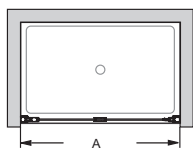

**E6D128**

**Коллекция:** CAPSULE

**Отделка\*:**

GA - Серый  
Блестящий

**Общие характеристики:**

**Технические характеристики**

- РАЗМЕРЫ (CM): 80 x 120 x 140 см
- СЛИВ: 0

- СТУПЕНЬКА: 0

Спецификация продукта: Экран для ванны 120 см. E6D128. Коллекция: CAPSULE. РАЗМЕРЫ (CM): 80 x 120 x 140 см. СТУПЕНЬКА: 0. СЛИВ: 0.

\*В зависимости от конфигурации компьютера или настроек принтера, технических факторов и характеристик, цвета, которые Вы видите могут не полностью соответствовать настоящим цветам и являются схематическими.