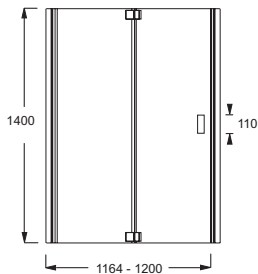

**E6D128**

**Коллекция:** CAPSULE

**Отделка\*:**

GA - Серый  
Блестящий

**Общие характеристики:**

**Технические характеристики**

- РАЗМЕРЫ (CM): 80 x 120 x 140 см
- СЛИВ: 0

- СТУПЕНЬКА: 0

**Технический чертёж**

	E6D126-GA	E6D127-GA	E6D128-GA	E6D129-GA
Mm	1200	1400	1200	1400
A mini/maxi	1164/1200	1364/1400	1164/1182	1364/1382
Mm			800	900
B mini/maxi			764/782	864/882
C	1050	1250	1050	1250
D	556	656	590	690
E	510	610	510	610

Спецификация продукта: Экран для ванны 120 см. E6D128. Коллекция: CAPSULE. РАЗМЕРЫ (CM): 80 x 120 x 140 см. СТУПЕНЬКА: 0. СЛИВ: 0.

\*В зависимости от конфигурации компьютера или настроек принтера, технических факторов и характеристик, цвета, которые Вы видите могут не полностью соответствовать настоящим цветам и являются схематическими.