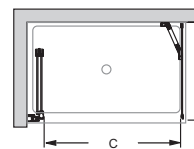

**E6D128**

**Коллекция:** CAPSULE

**Отделка\*:**

GA - Серый  
Блестящий

**Общие характеристики:**

**Технические характеристики**

- РАЗМЕРЫ (CM): 80 x 120 x 140 см
- СЛИВ: 0

- СТУПЕНЬКА: 0

**Технический чертёж**

	E6D126-GA	E6D127-GA	E6D128-GA	E6D129-GA
Mm	1200	1400	1200	1400
A mini/maxi	1164/1200	1364/1400	1164/1182	1364/1382
Mm			800	900
B mini/maxi			764/782	864/882
C	1050	1250	1050	1250
D	556	656	590	690
E	510	610	510	610

Спецификация продукта: Экран для ванны 120 см. E6D128. Коллекция: CAPSULE. РАЗМЕРЫ (CM): 80 x 120 x 140 см. СТУПЕНЬКА: 0. СЛИВ: 0.

\*В зависимости от конфигурации компьютера или настроек принтера, технических факторов и характеристик, цвета, которые Вы видите могут не полностью соответствовать настоящим цветам и являются схематическими.