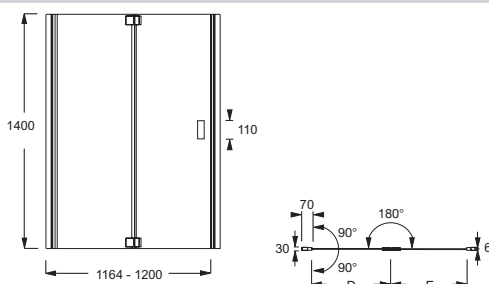

Коллекция: CAPSULE

Отделки*:

GA - Серый
Блестящий

Общие характеристики:

Технические характеристики

• РАЗМЕРЫ (CM): х 140 х 140 см

• АКСЕССУАРЫ: Душевой экран

Технический чертеж

	E6D126-GA	E6D127-GA	E6D128-GA	E6D129-GA
Mm	1200	1400	1200	1400
A mini/maxi	1164/1200	1364/1400	1164/1182	1364/1382
Mm			800	900
B mini/maxi			764/782	864/882
C	1050	1250	1050	1250
D	556	656	590	690
E	510	610	510	610

Спецификация продукта: Экран для ванны 140 см. E6D127. Коллекция: CAPSULE. РАЗМЕРЫ (CM): х 140 х 140 см. АКСЕССУАРЫ: Душевой экран.

*В зависимости от конфигурации компьютера или настроек принтера, технических факторов и характеристик, цвета, которые Вы видите могут не полностью соответствовать настоящим цветам и являются схематическими.