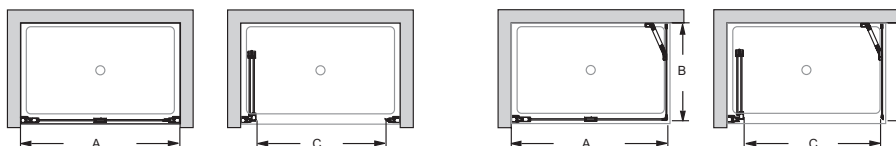

Коллекция: CAPSULE

Отделки*:

GA - Серый
Блестящий

Общие характеристики:

Технические характеристики

• РАЗМЕРЫ (CM): х 140 х 140 см

• АКСЕССУАРЫ: Душевой экран

Технический чертеж

	E6D126-GA	E6D127-GA	E6D128-GA	E6D129-GA
Mm	1200	1400	1200	1400
A mini/maxi	1164/1200	1364/1400	1164/1182	1364/1382
Mm			800	900
B mini/maxi			764/782	864/882
C	1050	1250	1050	1250
D	556	656	590	690
E	510	610	510	610

Спецификация продукта: Экран для ванны 140 см. E6D127. Коллекция: CAPSULE. РАЗМЕРЫ (CM): х 140 х 140 см. АКСЕССУАРЫ: Душевой экран.

*В зависимости от конфигурации компьютера или настроек принтера, технических факторов и характеристик, цвета, которые Вы видите могут не полностью соответствовать настоящим цветам и являются схематическими.