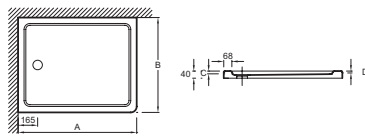

Преимущества при монтаже

- Варианты установки: отдельностоящий или встраиваемый, высота 4 см

Технические характеристики

- РАЗМЕРЫ (СМ): 110 x 80 x 4 см
- МАТЕРИАЛ: Flight (композит+акрил)
- РИСУНОК ПОВЕРХНОСТИ: Гладкая
- Гарантия 10 лет

- ВЕС: 28 кг
- ФОРМА: Прямоугольные
- Без сифона, диаметр 90 мм
- В качестве опции: набор для увеличения высоты (высота 10 см), герметичная прокладка по периметру, антискользящее покрытие (класс С, в соответствии со стандартом DIN 51097)

Технический чертёж

mm	A	B	C	D	↙
E62461	900	760	25	14	9
E62650	900	800	25	14	9
E62484	1000	700	25	12	9
E62446	1000	760	25	12	9
E62447	1000	800	25	12	9
E62651	1000	900	25	12	9
E62448	1100	800	25	12	11
E62485	1200	700	25	9	11
E62449	1200	760	25	9	11
E62450	1200	800	25	9	11
E62451	1200	900	25	9	11
E62652	1200	1000	25	9	11
E62486	1400	700	25	5	13
E62452	1400	760	25	5	13
E62453	1400	800	25	5	13
E62481	1400	900	25	4	13
E62653	1400	1000	25	5	13
E62487	1500	700	24	3	13
E62454	1500	760	24	3	13
E62455	1600	700	24	4	13
E62456	1600	760	24	4	13
E62482	1600	900	24	4	13
E62457	1700	700	24	4	13
E62458	1700	760	24	4	13
E62483	1700	900	24	4	13

Спецификация продукта: прямоугольный душевой поддон 110 x 80 см. E62448. Коллекция: FLIGHT. РАЗМЕРЫ (СМ): 110 x 80 x 4 см. ВЕС: 28 кг. МАТЕРИАЛ: Flight (композит+акрил). ФОРМА: Прямоугольные. РИСУНОК ПОВЕРХНОСТИ: Гладкая. Без сифона, диаметр 90 мм. Гарантия 10 лет. В качестве опции: набор для увеличения высоты (высота 10 см), герметичная прокладка по периметру, антискользящее покрытие (класс С, в соответствии со стандартом DIN 51097).