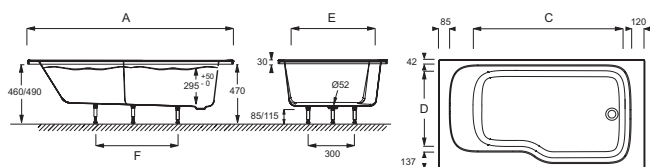

E6D066R

Коллекция: BAIN-DOUCHE MALICE

Отделка*:

00 - Белый

Общие характеристики:

Технические характеристики

- РАЗМЕРЫ (СМ): 160 x 85 см
- МАТЕРИАЛ: Акрил
- ОБЪЕМ (Л): 272/202
- ДИАМЕТР СЛИВА: 5.2 см
- СТУПЕНЬКА: Не в комплекте
- ВЕС: 25,5 кг
- ТИП УСТАНОВКИ: Встраиваемые
- ФОРМА: Прямоугольные
- МОДЕЛЬ: Правосторонняя

Общая информация

Mm	E6D065R	E6D066R
A	1698 ⁺³	1598 ⁺³
B	898 ⁺³	848 ⁺³
C	1260	1157
D	630	580
E	720	670
F	820	720

Спецификация продукта: Ванна 160 x 85 см, правосторонняя. E6D066R. Коллекция: BAIN-DOUCHE MALICE. РАЗМЕРЫ (СМ): 160 x 85 см. ВЕС: 25,5 кг. МАТЕРИАЛ: Акрил. ТИП УСТАНОВКИ: Встраиваемые. ОБЪЕМ (Л): 272/202. ФОРМА: Прямоугольные. ДИАМЕТР СЛИВА: 5.2 см. МОДЕЛЬ: Правосторонняя. СТУПЕНЬКА: Не в комплекте.