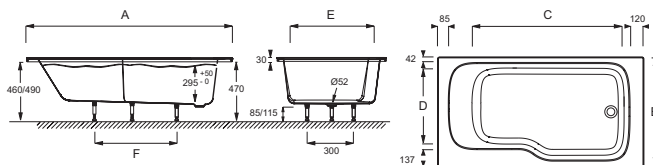

E6D065R

Коллекция: BAIN-DOUCHE MALICE

Отделка*:

00 - Белый

Общие характеристики:

Технические характеристики

- РАЗМЕРЫ (СМ): 170 x 90 см
- МАТЕРИАЛ: Акрил
- ОБЪЕМ (Л): 309/239
- ДИАМЕТР СЛИВА: 5.2 см
- ВЕС: 26,5 кг
- ТИП УСТАНОВКИ: Встраиваемые
- ФОРМА: Прямоугольные
- МОДЕЛЬ: Правосторонняя

Общая информация

Mm	E6D065R	E6D066R
A	1698 ⁺³	1598 ⁺³
B	898 ⁺³	848 ⁺³
C	1260	1157
D	630	580
E	720	670
F	820	720

Спецификация продукта: Ванна 170 x 90 см, правосторонняя. E6D065R. Коллекция: BAIN-DOUCHE MALICE. РАЗМЕРЫ (СМ): 170 x 90 см. ВЕС: 26,5 кг. МАТЕРИАЛ: Акрил. ТИП УСТАНОВКИ: Встраиваемые. ОБЪЕМ (Л): 309/239. ФОРМА: Прямоугольные. ДИАМЕТР СЛИВА: 5.2 см. МОДЕЛЬ: Правосторонняя.