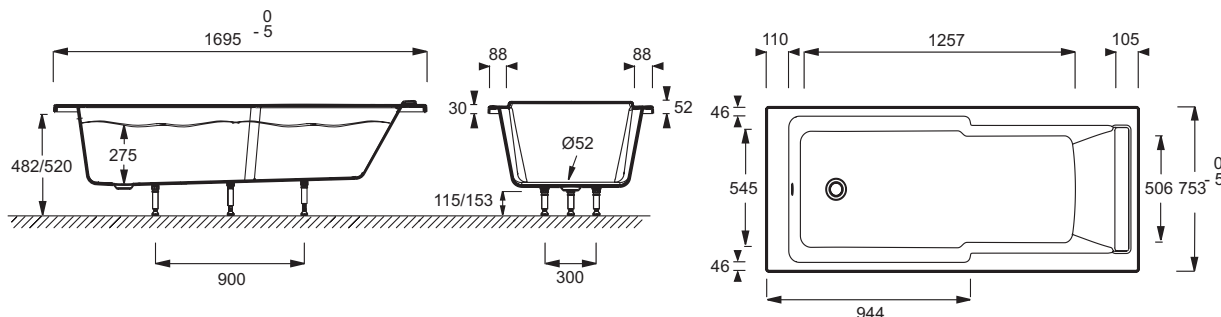

E6D021

Коллекция: СТРУКТУРА

Отделка*:

00 - Белый

Общие характеристики:

Преимущества для конечного пользователя

- Комфорт: Душевое пространство, по размеру совпадающее с душевым поддоном 90 x 75 см.
- Технически продуманная: Встраиваемый слив
- Наслаждение от купания : Приподнятый каркас
- Упрощенный доступ: Высота ступеньки снижена до 51 см

Технические характеристики

- РАЗМЕРЫ (СМ): 170 x 75 x 36,70 см
- МАТЕРИАЛ: Акрил
- ОБЪЕМ (Л): 192/122
- ВЫСОТА НОЖЕК: 115/153
- ДОПОЛНИТЕЛЬНАЯ ИНФОРМАЦИЯ: Установка к стене
- СТУПЕНЬКА: Не в комплекте
- Дополнительная опция: Поворотный экран на ванну, автоматический слив-перелив

Продукты для комплектации

- E70174: Автоматический слив-перелив (1м)
- E6D159: Слив-перелив

Преимущества при монтаже

- Регулируемые ножки: Система быстрой установки

- ВЕС: 17,5 кг
- ТИП УСТАНОВКИ: Встраиваемые
- ФОРМА: Прямоугольные
- ДИАМЕТР СЛИВА: 5.2 см
- НОЖКИ: В комплекте
- СЛИВ: Не в комплекте
- Размеры основания: 115,7 x 47 см

Общая информация

Спецификация продукта: Ванна-душ 170 x 75 см с регулируемыми ножками. E6D021. Коллекция: СТРУКТУРА. РАЗМЕРЫ (СМ): 170 x 75 x 36,70 см. ВЕС: 17,5 кг. МАТЕРИАЛ: Акрил. ТИП УСТАНОВКИ: Встраиваемые. ОБЪЕМ (Л): 192/122. ФОРМА: Прямоугольные. ВЫСОТА НОЖЕК: 115/153. ДИАМЕТР СЛИВА: 5.2 см. ДОПОЛНИТЕЛЬНАЯ ИНФОРМАЦИЯ: Установка к стене. НОЖКИ: В комплекте. СТУПЕНЬКА: Не в комплекте. СЛИВ: Не в комплекте. Дополнительная опция: Поворотный экран на ванну, автоматический слив-перелив. Размеры основания: 115,7 x 47 см.