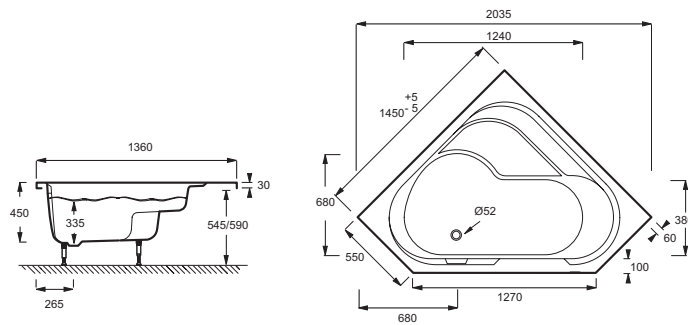

E6222

Коллекция: BAIN-DOUCHE

Отделка*:

00 - Белый

Общие характеристики:

Технические характеристики

- РАЗМЕРЫ (СМ): 145 x 145 x 45 см
- МАТЕРИАЛ: Акрил
- ОБЪЕМ (Л): 270/200
- ВЫСОТА НОЖЕК: 95/140
- ДОПОЛНИТЕЛЬНАЯ ИНФОРМАЦИЯ: Угловая
- НОЖКИ: В комплекте
- СЛИВ: Не в комплекте
- ВЕС: 26 кг
- ТИП УСТАНОВКИ: Угловые
- ФОРМА: Угловые
- ДИАМЕТР СЛИВА: 5.2 см
- МОДЕЛЬ: Левосторонняя
- СТУПЕНЬКА: Не в комплекте

Спецификация продукта: Угловая левосторонняя ванна-душ. E6222. Коллекция: BAIN-DOUCHE. РАЗМЕРЫ (СМ): 145 x 145 x 45 см. ВЕС: 26 кг. МАТЕРИАЛ: Акрил. ТИП УСТАНОВКИ: Угловые. ОБЪЕМ (Л): 270/200. ФОРМА: Угловые. ВЫСОТА НОЖЕК: 95/140. ДИАМЕТР СЛИВА: 5.2 см. ДОПОЛНИТЕЛЬНАЯ ИНФОРМАЦИЯ: Угловая. МОДЕЛЬ: Левосторонняя. НОЖКИ: В комплекте. СТУПЕНЬКА: Не в комплекте. СЛИВ: Не в комплекте.