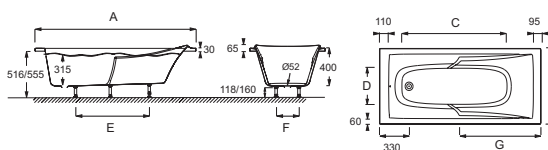

Общая информация

Mm	E60900	E60905	E60901	E60902	E60903	E60904
A	1798 ±1	1698 ±1	1697 ±1	1700 ±1	1600 ±1	1500 ±1
B	804 ±1	800 ±1	753 ±1	705 ±1	702 ±1	702 ±1
C	1167	1067	1067	1067	954	954
D	380	380	330	280	280	280
E	750	750	700	700	650	600
F	200	200	140	140	140	140
G	900	850	850	850	800	750

Спецификация продукта: Ванна 150 x 70 см. E60904. Коллекция: CORVETTE. РАЗМЕРЫ (СМ): 150 x 70 x 42,80 см. ВЕС: 13,3 кг. МАТЕРИАЛ: Акрил. ТИП УСТАНОВКИ: Встраиваемые. ОБЪЕМ (Л): 128/58. ФОРМА: Прямоугольные. ВЫСОТА НОЖЕК: 118/160. ДИАМЕТР СЛИВА: 5.2 см. ДОПОЛНИТЕЛЬНАЯ ИНФОРМАЦИЯ: Установка к стене. НОЖКИ: В комплекте. СТУПЕНЬКА: Не в комплекте. СЛИВ: Не в комплекте. В комплекте: Регулируемые ножки (быстрая установка).