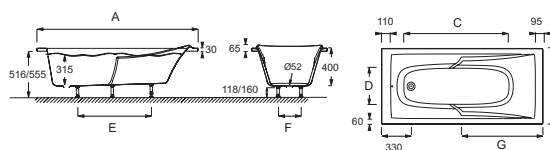

Общая информация

Mm	E60900	E60905	E60901	E60902	E60903	E60904
A	1798 ±1	1698 ±1	1697 ±1	1700 ±1	1600 ±1	1500 ±1
B	804 ±1	800 ±1	753 ±1	705 ±1	702 ±1	702 ±1
C	1167	1067	1067	1067	954	954
D	380	380	330	280	280	280
E	750	750	700	700	650	600
F	200	200	140	140	140	140
G	900	850	850	850	800	750

Спецификация продукта: Ванна 170 x 75 см. E60901. Коллекция: CORVETTE. РАЗМЕРЫ (СМ): 170 x 75 x 42,80 см. ВЕС: 15,3 кг. МАТЕРИАЛ: Акрил. ТИП УСТАНОВКИ: Встраиваемые. ОБЪЕМ (Л): 166/96. ФОРМА: Прямоугольные. ВЫСОТА НОЖЕК: 118/160. ДИАМЕТР СЛИВА: 5.2 см. ДОПОЛНИТЕЛЬНАЯ ИНФОРМАЦИЯ: Установка к стене. НОЖКИ: В комплекте. СТУПЕНЬКА: Не в комплекте. СЛИВ: Не в комплекте. В комплекте: Регулируемые ножки (быстрая установка).

*В зависимости от конфигурации компьютера или настроек принтера, технических факторов и характеристик, цвета, которые Вы видите могут не полностью соответствовать настоящим цветам и являются схематическими.