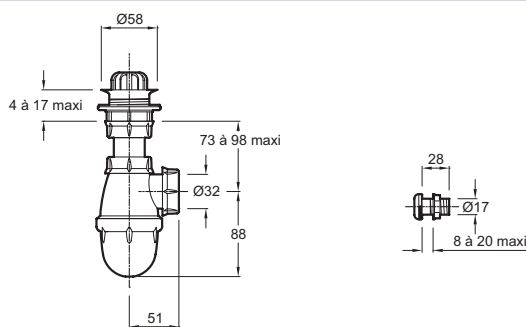

E74560

Коллекция: ОБЩАЯ КАТЕГОРИЯ

Отделки*:

CP - Хром

Общие характеристики:

Технические характеристики

• ВЕС: 0,2 кг

• АКССУАРЫ: Распылитель воды

Общая информация

Спецификация продукта: Полный комплект аксессуаров. E74560. Коллекция: ОБЩАЯ КАТЕГОРИЯ. ВЕС: 0,2 кг. АКССУАРЫ: Распылитель воды.

*В зависимости от конфигурации компьютера или настроек принтера, технических факторов и характеристик, цвета, которые Вы видите могут не полностью соответствовать настоящим цветам и являются схематическими.