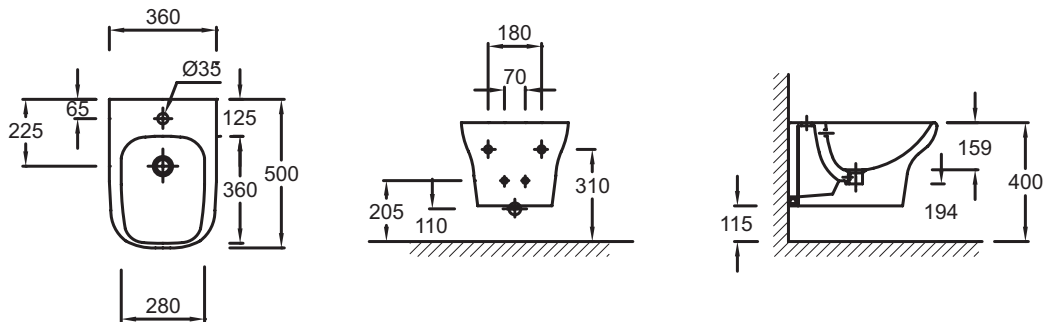

EME0002

Коллекция: VOX

Отделки*:

00 - Белый

Преимущества для конечного пользователя

- **ПРОСТОЙ УХОД** : Полностью гладкая внешняя поверхность биде обеспечивает легкую очистку

Технические характеристики

- **РАЗМЕРЫ (СМ)**: 50,50 x 35 см
- **ТИП УСТАНОВКИ**: Подвесная
- **ПРОДУКТ В КОМПЛЕКТЕ**: (смеситель заказывается отдельно)
- **КРЕПЕЖ ЧАШИ УНИТАЗА**: Скрытые
- **ВЕС**: 17,9 кг
- **ТИП ОБОДА**: Без обода
- **ГАРАНТИЯ НА КЕРАМИКУ**: 25 лет
- **1 выпускное отверстие**

Связанные продукты

- E72279: Однорычажный смеситель для биде
- E97014

Общая информация

Спецификация продукта: Подвесное биде 50 x 36 см. EME0002. Коллекция: VOX. РАЗМЕРЫ (СМ): 50,50 x 35 см. ВЕС: 17,9 кг. ТИП УСТАНОВКИ: Подвесная. ТИП ОБОДА: Без обода. ПРОДУКТ В КОМПЛЕКТЕ: (смеситель заказывается отдельно). ГАРАНТИЯ НА КЕРАМИКУ: 25 лет. КРЕПЕЖ ЧАШИ УНИТАЗА: Скрытые. 1 выпускное отверстие.