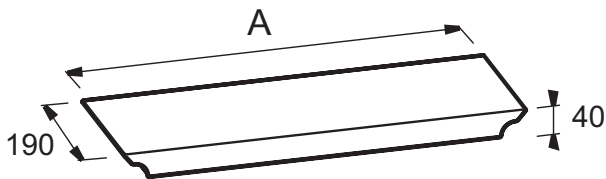

E6D074

Коллекция: ELITE

Отделки*:

P6 - Натуральный Дуб

Преимущества для конечного пользователя

- Качественный материал: Отделка под массив дуба

Технические характеристики

- РАЗМЕРЫ (CM): 180 x 80 см
- МАТЕРИАЛ: Цельное дерево
- НОЖКИ: Не в комплекте
- СЛИВ: Не в комплекте
- ВЕС: 3,7 кг
- АКСССУАРЫ: Сиденье
- СТУПЕНЬКА: Не в комплекте

Общая информация

Mm	E6D072	E6D073	E6D074	E6D075
A	599	649	788	749

Спецификация продукта: Сиденье. E6D074. Коллекция: ELITE. РАЗМЕРЫ (CM): 180 x 80 см. ВЕС: 3,7 кг. МАТЕРИАЛ: Цельное дерево. АКСССУАРЫ: Сиденье. НОЖКИ: Не в комплекте. СТУПЕНЬКА: Не в комплекте. СЛИВ: Не в комплекте.