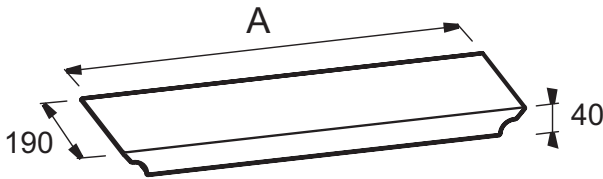

**E6D073**

**Коллекция:** ELITE

**Отделки\*:**

P6 - **Натуральный Дуб**

**Преимущества для конечного пользователя**

- Качественный материал: Отделка под массив дуба

**Технические характеристики**

- РАЗМЕРЫ (CM): 170 x 75 см
- МАТЕРИАЛ: Цельное дерево
- НОЖКИ: Не в комплекте
- СЛИВ: Не в комплекте
- ВЕС: 3,6 кг
- АКССУАРЫ: Сиденье
- СТУПЕНЬКА: Не в комплекте

**Общая информация**

Mm	E6D072	E6D073	E6D074	E6D075
A	599	649	788	749

Спецификация продукта: Сиденье. E6D073. Коллекция: ELITE. РАЗМЕРЫ (CM): 170 x 75 см. ВЕС: 3,6 кг. МАТЕРИАЛ: Цельное дерево. АКССУАРЫ: Сиденье. НОЖКИ: Не в комплекте. СТУПЕНЬКА: Не в комплекте. СЛИВ: Не в комплекте.