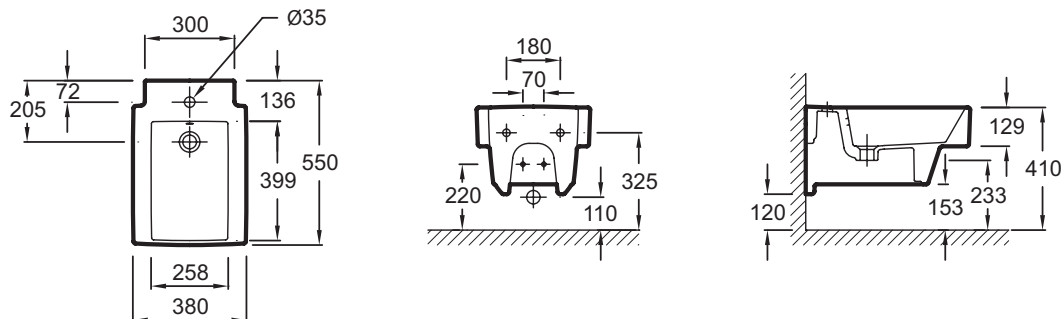

Технические характеристики

- РАЗМЕРЫ (СМ): 55 x 38 см
- ТИП УСТАНОВКИ: Подвесная
- ПРОДУКТ В КОМПЛЕКТЕ: (смеситель заказывается отдельно)
- ГАРАНТИЯ НА КЕРАМИКУ: 25 лет
- 1 выпускное отверстие
- ВЕС: 19 кг
- ОБОД: Можно регулировать от 38 до 50 см
- КРЫШКА-СИДЕНЬЕ: Не входит в комплект
- УПАКОВКА: Единая упаковка

Связанные продукты

- EDA102: Подвесной унитаз 55 x 38 см
- E14763

Общая информация

Спецификация продукта: Подвесное биде 55 x 38 см. EMA0002. Коллекция: TERRACE. РАЗМЕРЫ (СМ): 55 x 38 см. ВЕС: 19 кг. ТИП УСТАНОВКИ: Подвесная. ОБОД: Можно регулировать от 38 до 50 см. ПРОДУКТ В КОМПЛЕКТЕ: (смеситель заказывается отдельно). КРЫШКА-СИДЕНЬЕ: Не входит в комплект. ГАРАНТИЯ НА КЕРАМИКУ: 25 лет. УПАКОВКА: Единая упаковка. 1 выпускное отверстие.