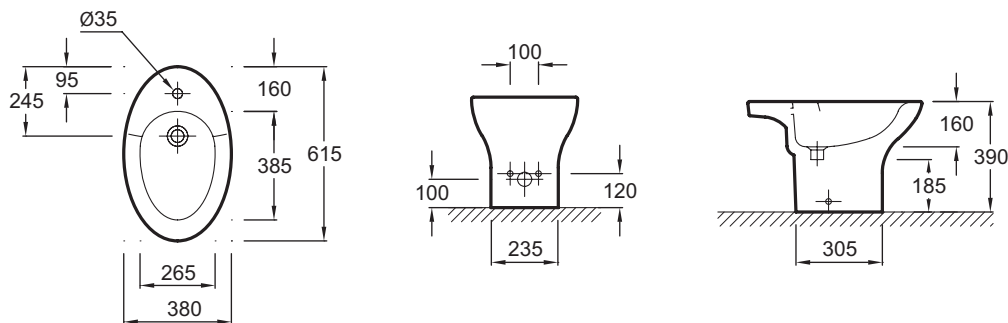

Технические характеристики

- РАЗМЕРЫ (СМ): 61,50 x 38 см
- ТИП УСТАНОВКИ: Напольные
- ОБОД: Стандарт
- КРЫШКА-СИДЕНЬЕ: Не входит в комплект
- УПАКОВКА: Единая упаковка

- ВЕС: 16 кг
- ВЫСОТА: Стандартные
- ПРОДУКТ В КОМПЛЕКТЕ: (смеситель заказывается отдельно)
- ГАРАНТИЯ НА КЕРАМИКУ: 25 лет
- Рекомендация: однорычажный смеситель Purist E14434; цилиндрическая форма, оригинальная конструкция

Связанные продукты

- 19077: Унитаз «vagio» на 6 л
- E14434-4A: Смеситель для биде

- E14434-4A

Общая информация

Спецификация продукта: Напольное биде 61,5 x 38 см. E1348. Коллекция: PRESQU'ILE. РАЗМЕРЫ (СМ): 61,50 x 38 см. ВЕС: 16 кг. ТИП УСТАНОВКИ: Напольные. ВЫСОТА: Стандартные. ОБОД: Стандарт. ПРОДУКТ В КОМПЛЕКТЕ: (смеситель заказывается отдельно). КРЫШКА-СИДЕНЬЕ: Не входит в комплект. ГАРАНТИЯ НА КЕРАМИКУ: 25 лет. УПАКОВКА: Единая упаковка. Рекомендация: однорычажный смеситель Purist E14434; цилиндрическая форма, оригинальная конструкция.