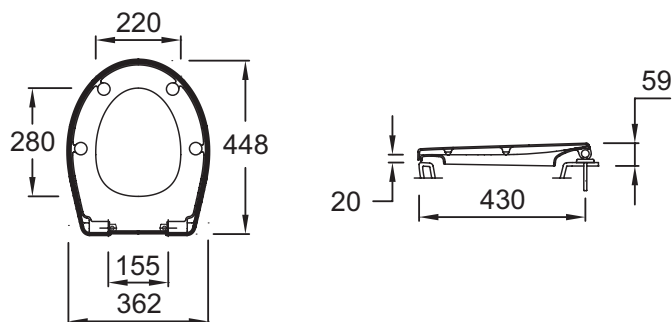

### Технические характеристики

- ВЕС: 1,9 кг
- МАТЕРИАЛ: Термодюр
- АКССЕСУАРЫ: Стандартная крышка-сиденье
- ТИП КРЫШКИ-СИДЕНЬЯ: Съемная с механизмом "плавное опускание"
- Шарниры из нержавеющей стали

### Общая информация

Спецификация продукта: Крышка-сиденье из термодюра. E70021. Коллекция: PATIO. ВЕС: 1,9 кг. МАТЕРИАЛ: Термодюр. АКССЕСУАРЫ: Стандартная крышка-сиденье. ТИП КРЫШКИ-СИДЕНЬЯ: Съемная с механизмом "плавное опускание". Шарниры из нержавеющей стали.