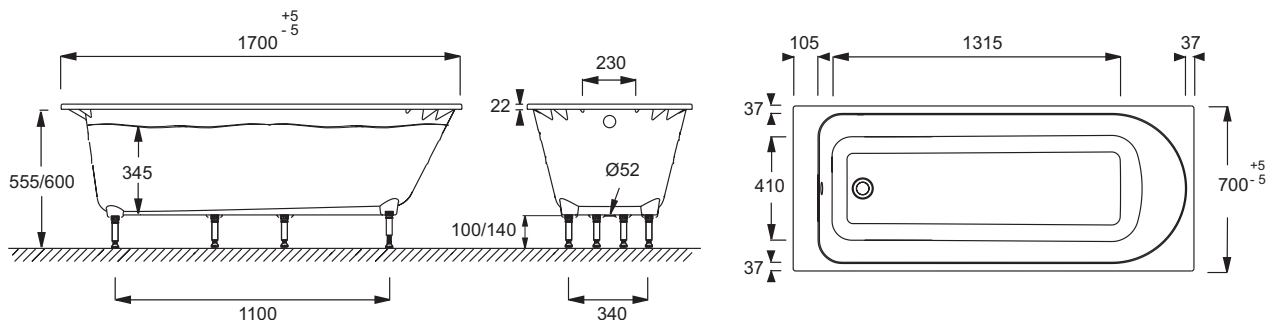

E6D151

Коллекция: ODEON RIVE GAUCHE

Отделка*:

00 - Белый

Общие характеристики:

Технические характеристики

- РАЗМЕРЫ (СМ): 170 x 70 x 57,70 см
- МАТЕРИАЛ: Flight (композит+акрил)
- ОБЪЕМ (Л): 214/144
- ПРОДУКТ В КОМПЛЕКТЕ: Ножки в комплекте

- ВЕС: 46 кг
- ТИП УСТАНОВКИ: Встраиваемые
- ФОРМА: Прямоугольные

Продукты для комплектации

- E6D015: Ультратонкий слив
- E6D159: Слив-перелив

Связанные продукты

- E6D080: Объединенные фронтальная
- E4933: Реверсивный экран на ванну
- E6D155: Комплект из двух хромированных ручек

Общая информация

Спецификация продукта: Ванна из материала Flight 170 x 70 см. E6D151. Коллекция: ODEON RIVE GAUCHE. РАЗМЕРЫ (СМ): 170 x 70 x 57,70 см. ВЕС: 46 кг. МАТЕРИАЛ: Flight (композит+акрил). ТИП УСТАНОВКИ: Встраиваемые. ОБЪЕМ (Л): 214/144. ФОРМА: Прямоугольные. ПРОДУКТ В КОМПЛЕКТЕ: Ножки в комплекте.