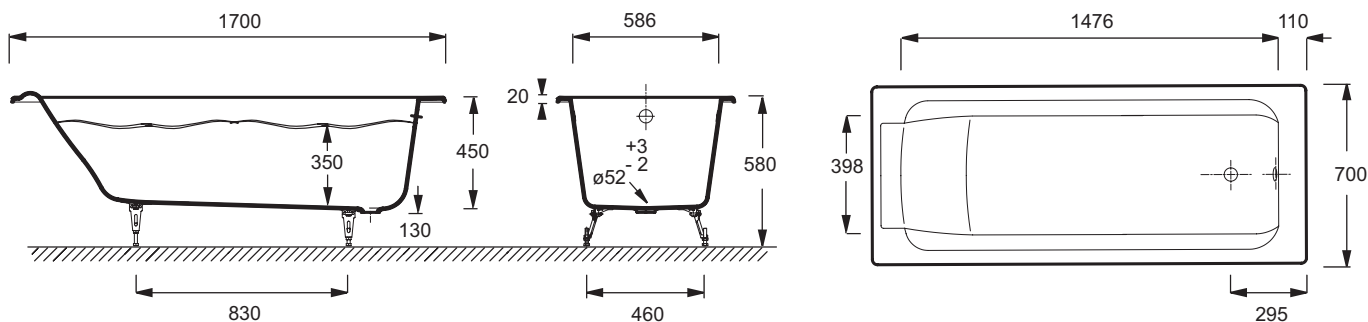

E2947

Коллекция: PARALLEL

Отделки*:

00 - Белый

Общие характеристики:

Преимущества для конечного пользователя

- Дизайн: современные геометрические формы
- Комфорт: ванна с поддерживающей спинкой и встроенным подголовником

Технические характеристики

- РАЗМЕРЫ (СМ): 170 x 70 x 45 см
- ТИП УСТАНОВКИ: Встраиваемые
- ФОРМА: Прямоугольные
- ДИАМЕТР СЛИВА: 5.2 см
- НОЖКИ: Не в комплекте
- СЛИВ: Не в комплекте
- Без отверстий для ручек
- ВЕС: 90 кг
- ОБЪЕМ (Л): 199/129
- ВЫСОТА НОЖЕК: 130 мм
- ДОПОЛНИТЕЛЬНАЯ ИНФОРМАЦИЯ: Установка к стене
- СТУПЕНЬКА: Не в комплекте
- Размеры основания: 120 x 40 см

Продукты для комплектации

- E70174: Автоматический слив-перелив (1м)
- E4113: Комплект ножек

Общая информация

Спецификация продукта: Ванна 170 x 70 см. E2947. Коллекция: PARALLEL. РАЗМЕРЫ (СМ): 170 x 70 x 45 см. ВЕС: 90 кг. ТИП УСТАНОВКИ: Встраиваемые. ОБЪЕМ (Л): 199/129. ФОРМА: Прямоугольные. ВЫСОТА НОЖЕК: 130 мм. ДИАМЕТР СЛИВА: 5.2 см. ДОПОЛНИТЕЛЬНАЯ ИНФОРМАЦИЯ: Установка к стене. НОЖКИ: Не в комплекте. СТУПЕНЬКА: Не в комплекте. СЛИВ: Не в комплекте. Размеры основания: 120 x 40 см. Без отверстий для ручек.