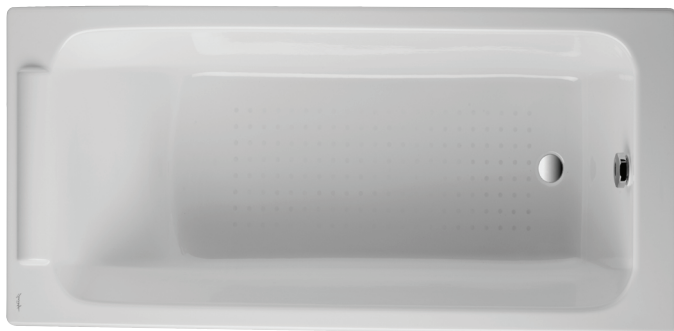

E2947

Коллекция: PARALLEL

Отделки*:

00 - Белый

Общие характеристики:

Преимущества для конечного пользователя

- Дизайн: современные геометрические формы
- Комфорт: ванна с поддерживающей спинкой и встроенным подголовником

Технические характеристики

- РАЗМЕРЫ (СМ): 170 x 70 x 45 см
- ТИП УСТАНОВКИ: Встраиваемые
- ФОРМА: Прямоугольные
- ДИАМЕТР СЛИВА: 5.2 см
- НОЖКИ: Не в комплекте
- СЛИВ: Не в комплекте
- Без отверстий для ручек
- ВЕС: 90 кг
- ОБЪЕМ (Л): 199/129
- ВЫСОТА НОЖЕК: 130 мм
- ДОПОЛНИТЕЛЬНАЯ ИНФОРМАЦИЯ: Установка к стене
- СТУПЕНЬКА: Не в комплекте
- Размеры основания: 120 x 40 см

Продукты для комплектации

- E70174: Автоматический слив-перелив (1м)
- E4113: Комплект ножек

Общая информация

Спецификация продукта: Ванна 170 x 70 см. E2947. Коллекция: PARALLEL. РАЗМЕРЫ (СМ): 170 x 70 x 45 см. ВЕС: 90 кг. ТИП УСТАНОВКИ: Встраиваемые. ОБЪЕМ (Л): 199/129. ФОРМА: Прямоугольные. ВЫСОТА НОЖЕК: 130 мм. ДИАМЕТР СЛИВА: 5.2 см. ДОПОЛНИТЕЛЬНАЯ ИНФОРМАЦИЯ: Установка к стене. НОЖКИ: Не в комплекте. СТУПЕНЬКА: Не в комплекте. СЛИВ: Не в комплекте. Размеры основания: 120 x 40 см. Без отверстий для ручек.