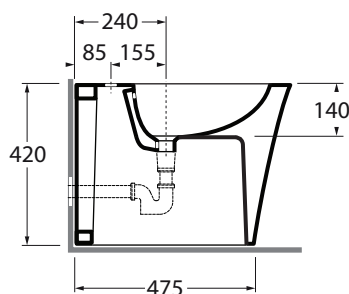

HEBIT000000M

sanitari terra 57/floor mounted sanitary wares

codice
code

Bidet Hera terra monoforo.
Hera floor standing bidet 1 tap hole.

biancolucido/ shiny white

HEBIT000000MBI

CM 57x38xh42

plf italy pz. 15- plf export pcs. 20

kg 26

scala/scale 1:20 dimensioni/dimensions in mm

Disponibili per tutti i prodotti HERA e per le pilette con tappo in ceramica PILCE,
Available for all HERA products and for the free flow ceramic drains PILCE