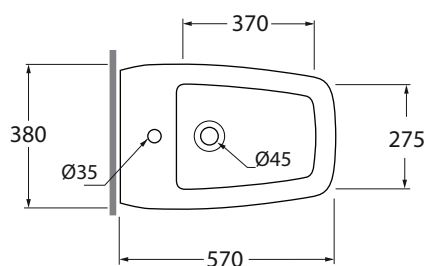

HEBIT000000M

sanitari terra 57/floor mounted sanitary wares

codice
code

Bidet Hera terra monoforo.
Hera floor standing bidet 1 tap hole.

biancolucido/ shiny white

HEBIT000000MBI

CM 57x38xh42

plf italy pz. 15- plf export pcs. 20

kg 26

scala/scale 1:20 dimensioni/dimensions in mm

Disponibili per tutti i prodotti HERA e per le pilette con tappo in ceramica PILCE,
Available for all HERA products and for the free flow ceramic drains PILCE