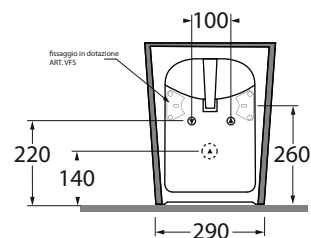

HEBIT000000M

sanitari terra 57/floor mounted sanitary wares

codice
code

Bidet Hera terra monoforo.
Hera floor standing bidet 1 tap hole.

biancolucido/ shiny white

HEBIT000000MBI

CM 57x38xh42

plf italy pz. 15- plf export pcs. 20

kg 26

scala/scale 1:20 dimensioni/dimensions in mm

Disponibili per tutti i prodotti HERA e per le pilette con tappo in ceramica PILCE,
Available for all HERA products and for the free flow ceramic drains PILCE