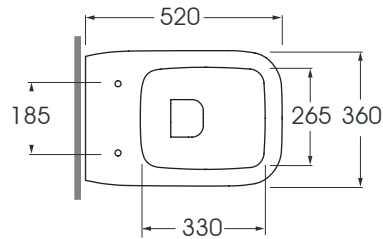

PRVKSPE00000

vaso sospeso easy clean/wall hung easy clean wc

codice
code

Vaso Prua sospeso Easy Clean.
Prua wall hung Easy clean WC.

bianco lucido/shiny white

PRVKSPE00000BI

CM 52x36x h34,5

plt italy pz.12 - plt export pcs.20

kg 22

easyclean

watersaving

scala/scale 1:20 dimensioni/dimensions in mm

Complementi/complements:

Codice
code

Sedile termoindurente frizionato per vaso a sgancio rapido
Wrapover thermosetting soft close cover-seat
for cm55 with quick release