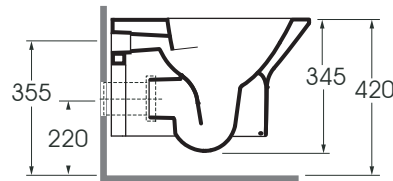

PRVKSPE00000

vaso sospeso easy clean/wall hung easy clean wc

codice
code

Vaso Prua sospeso Easy Clean.
Prua wall hung Easy clean WC.

bianco lucido/shiny white

PRVKSPE00000BI

CM 52x36x h34,5

plt italy pz.12 - plt export pcs.20

kg 22

easyclean

watersaving

scala/scale 1:20 dimensioni/dimensions in mm

Complementi/complements:

Codice
code

Sedile termoindurente frizionato per vaso a sgancio rapido
Wrapover thermosetting soft close cover-seat
for cm55 with quick release