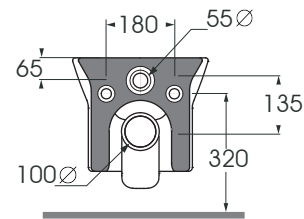

PRVKSPE00000

vaso sospeso easy clean/wall hung easy clean wc

codice
code

Vaso Prua sospeso Easy Clean.
Prua wall hung Easy clean WC.

bianco lucido/shiny white

PRVKSPE00000BI

CM 52x36x h34,5

plt italy pz.12 - plt export pcs.20

kg 22

easyclean

watersaving

scala/scale 1:20 dimensioni/dimensions in mm

Complementi/complements:

Codice
code

Sedile termoindurente frizionato per vaso a sgancio rapido
Wrapover thermosetting soft close cover-seat
for cm55 with quick release