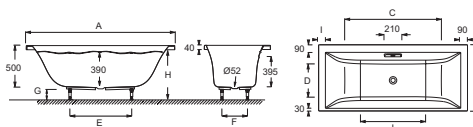

**Технические характеристики**

- РАЗМЕРЫ (СМ): 170 x 75 x 50 см
- ОБЪЕМ (Л): 217/147
- ВЫСОТА НОЖЕК: 133-193 мм
- ДОПОЛНИТЕЛЬНАЯ ИНФОРМАЦИЯ: Установка к стене
- СТУПЕНЬКА: Не в комплекте
- Дополнительная опция: Встраиваемый подголовник
- Доступна с системой гидромассажа
- ВЕС: 19 кг
- ФОРМА: Прямоугольные
- ДИАМЕТР СЛИВА: 5.2 см
- НОЖКИ: В комплекте
- СЛИВ: Не в комплекте
- Размеры основания: 104 x 44.5 см

**Общая информация**

Mm	E60342	E60270	E60269	E60341	E60268	E60340
A	1997 <sup>-3</sup>	1900 <sup>-3</sup>	1800 <sup>-3</sup>	1697 <sup>-3</sup>	1700 <sup>-3</sup>	1697 <sup>-3</sup>
B	1000 <sup>-3</sup>	900 <sup>-3</sup>	800 <sup>-3</sup>	800 <sup>-3</sup>	750 <sup>-3</sup>	700 <sup>-3</sup>
C	1350	1240	1140	1040	1040	1040
D	695	595	495	495	442	380
E	900	900	740	580	580	580
F	450	350	250	250	250	180
G mini/maxi	115/179	130/185	134/185	120/184	133/193	120/184
H mini/maxi	604/668	600/660	596/647	600/663	595/655	602/666
I	80	90	75	80	80	80
J	1040	840	740	740	740	740

Спецификация продукта: Ванна 170 x 75 см. E60268. Коллекция: EVOK. РАЗМЕРЫ (СМ): 170 x 75 x 50 см. ВЕС: 19 кг. ОБЪЕМ (Л): 217/147. ФОРМА: Прямоугольные. ВЫСОТА НОЖЕК: 133-193 мм. ДИАМЕТР СЛИВА: 5.2 см. ДОПОЛНИТЕЛЬНАЯ ИНФОРМАЦИЯ: Установка к стене. НОЖКИ: В комплекте. СТУПЕНЬКА: Не в комплекте. СЛИВ: Не в комплекте. Дополнительная опция: Встраиваемый подголовник. Размеры основания: 104 x 44.5 см. Доступна с системой гидромассажа.