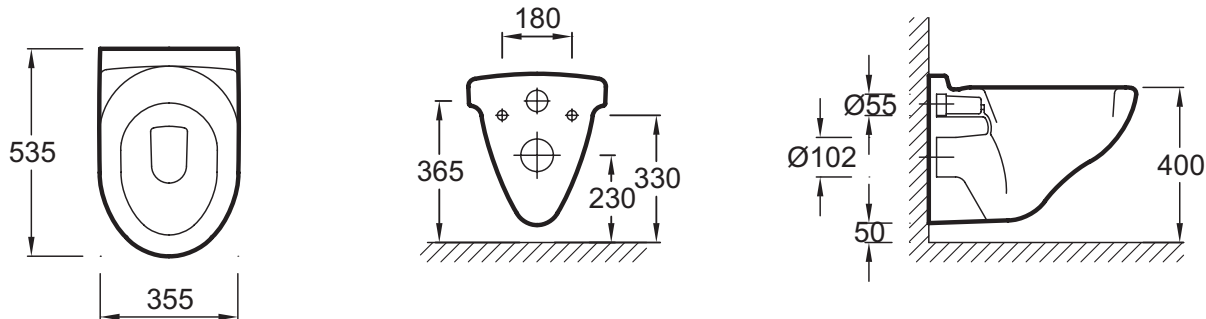

E1755

Коллекция: ПРОФЕССИОНАЛЬНОЕ ОБОРУДОВАНИЕ

Отделки*:

00 - Белый

Общие характеристики:

Преимущества для конечного пользователя

- Используется без сиденья для унитаза: встроенное керамическое сиденье вместо крышки-сиденья
- Идеально подобранная высота: низкий для детей, приподнятый для людей с ограниченными возможностями
- Простой уход: минимальная уборка и свободное пространство снизу

Технические характеристики

- РАЗМЕРЫ (СМ): 53,50 x 35,50 см
- ТИП УСТАНОВКИ: Подвесная
- ОБОД: Можно регулировать от 38 до 50 см
- ВЕС: 15 кг
- РАСХОД ВОДЫ: Экономия воды: 2,6/4 л
- ГАРАНТИЯ НА КЕРАМИКУ: 25 лет

Связанные продукты

- E72373

Общая информация

Спецификация продукта: Подвесной унитаз 53,5 x 35,5 см. E1755. Коллекция: ПРОФЕССИОНАЛЬНОЕ ОБОРУДОВАНИЕ. РАЗМЕРЫ (СМ): 53,50 x 35,50 см. ВЕС: 15 кг. ТИП УСТАНОВКИ: Подвесная. РАСХОД ВОДЫ: Экономия воды: 2,6/4 л. ОБОД: Можно регулировать от 38 до 50 см. ГАРАНТИЯ НА КЕРАМИКУ: 25 лет.