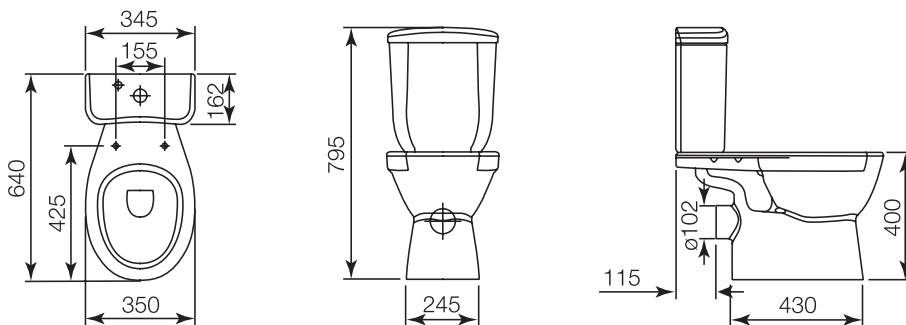

Преимущества при монтаже

- Универсальный размер ходит для любых ванных комнат

Технические характеристики

- **МАТЕРИАЛ:** N/A
- **РАСХОД ВОДЫ:** Стандарт: 3/6 л
- **ТИП УСТАНОВКИ:** Напольные
- **СЛИВНОЙ МЕХАНИЗМ:** 3/6 л

Общая информация

Спецификация продукта: Напольный унитаз-компакт . E24541RU. Коллекция: JULY. МАТЕРИАЛ: N/A. ТИП УСТАНОВКИ: Напольные. РАСХОД ВОДЫ: Стандарт: 3/6 л. СЛИВНОЙ МЕХАНИЗМ: 3/6 Л.

*В зависимости от конфигурации компьютера или настроек принтера, технических факторов и характеристик, цвета, которые Вы видите могут не полностью соответствовать настоящим цветам и являются схематическими.