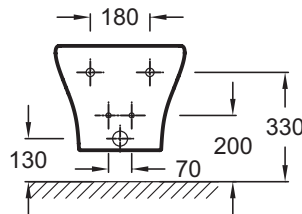

EMD0002

Коллекция: NOUVELLE VAGUE

Отделка*:

00 - Белый

Общие характеристики:

Преимущества для конечного пользователя

- Эстетичность : скрытые крепления
- Дизайн: обтекаемые современные и мягкие формы

Технические характеристики

- РАЗМЕРЫ (СМ): 54 x 39 см
- ТИП УСТАНОВКИ: Подвесная
- ПРОДУКТ В КОМПЛЕКТЕ: (смеситель заказывается отдельно)
- КРЕПЕЖ ЧАШИ УНИТАЗА: Скрытые
- ВЕС: 17,3 кг
- ТИП ОБОДА: Без обода
- ГАРАНТИЯ НА КЕРАМИКУ: 10 лет

Связанные продукты

- EDJ102: Чаша подвесного унитаза без обода

Общая информация

Спецификация продукта: Подвесное биде. EMD0002. Коллекция: NOUVELLE VAGUE. РАЗМЕРЫ (СМ): 54 x 39 см. ВЕС: 17,3 кг. ТИП УСТАНОВКИ: Подвесная. ТИП ОБОДА: Без обода. ПРОДУКТ В КОМПЛЕКТЕ: (смеситель заказывается отдельно). ГАРАНТИЯ НА КЕРАМИКУ: 10 лет. КРЕПЕЖ ЧАШИ УНИТАЗА: Скрытые.