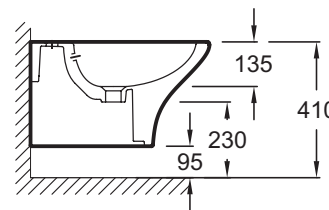

EMD0002

Коллекция: NOUVELLE VAGUE

Отделка*:

00 - Белый

Общие характеристики:

Преимущества для конечного пользователя

- Эстетичность : скрытые крепления
- Дизайн: обтекаемые современные и мягкие формы

Технические характеристики

- РАЗМЕРЫ (СМ): 54 x 39 см
- ТИП УСТАНОВКИ: Подвесная
- ПРОДУКТ В КОМПЛЕКТЕ: (смеситель заказывается отдельно)
- КРЕПЕЖ ЧАШИ УНИТАЗА: Скрытые
- ВЕС: 17,3 кг
- ТИП ОБОДА: Без обода
- ГАРАНТИЯ НА КЕРАМИКУ: 10 лет

Связанные продукты

- EDJ102: Чаша подвесного унитаза без обода

Общая информация

Спецификация продукта: Подвесное биде. EMD0002. Коллекция: NOUVELLE VAGUE. РАЗМЕРЫ (СМ): 54 x 39 см. ВЕС: 17,3 кг. ТИП УСТАНОВКИ: Подвесная. ТИП ОБОДА: Без обода. ПРОДУКТ В КОМПЛЕКТЕ: (смеситель заказывается отдельно). ГАРАНТИЯ НА КЕРАМИКУ: 10 лет. КРЕПЕЖ ЧАШИ УНИТАЗА: Скрытые.