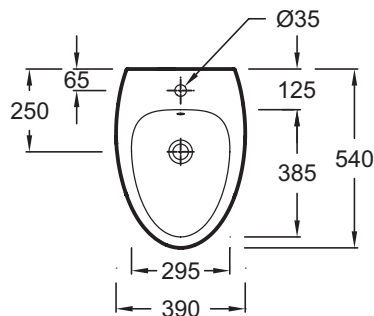

EMD0002

Коллекция: NOUVELLE VAGUE

Отделка*:

00 - Белый

Общие характеристики:

Преимущества для конечного пользователя

- Эстетичность : скрытые крепления
- Дизайн: обтекаемые современные и мягкие формы

Технические характеристики

- РАЗМЕРЫ (СМ): 54 x 39 см
- ТИП УСТАНОВКИ: Подвесная
- ПРОДУКТ В КОМПЛЕКТЕ: (смеситель заказывается отдельно)
- КРЕПЕЖ ЧАШИ УНИТАЗА: Скрытые
- ВЕС: 17,3 кг
- ТИП ОБОДА: Без обода
- ГАРАНТИЯ НА КЕРАМИКУ: 10 лет

Связанные продукты

- EDJ102: Чаша подвесного унитаза без обода

Общая информация

Спецификация продукта: Подвесное биде. EMD0002. Коллекция: NOUVELLE VAGUE. РАЗМЕРЫ (СМ): 54 x 39 см. ВЕС: 17,3 кг. ТИП УСТАНОВКИ: Подвесная. ТИП ОБОДА: Без обода. ПРОДУКТ В КОМПЛЕКТЕ: (смеситель заказывается отдельно). ГАРАНТИЯ НА КЕРАМИКУ: 10 лет. КРЕПЕЖ ЧАШИ УНИТАЗА: Скрытые.