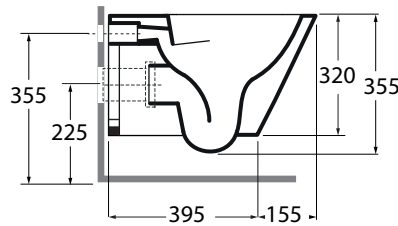

BUVKSPE00000

sanitari sospesi / wall hung sanitary wares

codice
code

Vaso Build sospeso Easy Clean
Build wall hung Easy Clean WC

bianc lucido/ shiny white

BUVKSPE00000BI

CM 54x36xh35,5

plf Italy pz. 12 - plf export pcs. 20

kg 22,5

Tecnologie/technologies:

watersaving

easyclean

scala/scale 1:20 dimensioni/dimensions in mm

Complementi/complements:

codice
code

Kit fissaggio a "elle" per vaso e bidet sospesi
"L" fixing kit for wall-hung wc and bidet