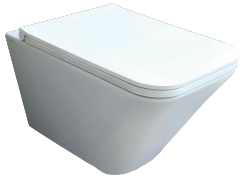

BUVKSPE00000

sanitari sospesi / wall hung sanitary wares

codice
code

Vaso Build sospeso Easy Clean
Build wall hung Easy Clean WC

bianc lucido/ shiny white

BUVKSPE00000BI

CM 54x36xh35,5

plf Italy pz. 12 - plf export pcs. 20

kg 22,5

Tecnologie/technologies:

watersaving

easyclean

scala/scale 1:20 dimensioni/dimensions in mm

Complementi/complements:

codice
code

Kit fissaggio a "elle" per vaso e bidet sospesi
"L" fixing kit for wall-hung wc and bidet

KIT 2000 C

codice
code

Sedile termoisolante con chiusura frizionata
Thermosetting soft close seat cover

bianco lucido/ shiny white

BUI 1800/F

Protezione antiurto e acustica
per vaso e bidet sospesi
Shock absorption and acoustic protection
for wall-hung wc and bidet