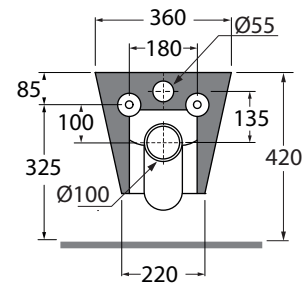

BUVKSPE00000

sanitari sospesi / wall hung sanitary wares

codice
code

Vaso Build sospeso Easy Clean
Build wall hung Easy Clean WC

bianc lucido/ shiny white

BUVKSPE00000BI

CM 54x36xh35,5

plf Italy pz. 12 - plf export pcs. 20

kg 22,5

Tecnologie/technologies:

watersaving

easyclean

scala/scale 1:20 dimensioni/dimensions in mm

Complementi/complements:

codice
code

Kit fissaggio a "elle" per vaso e bidet sospesi
"L" fixing kit for wall-hung wc and bidet