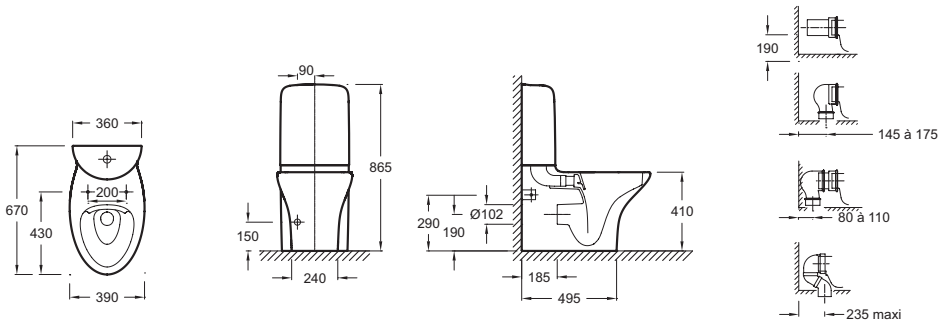

Технические характеристики

- РАЗМЕРЫ (СМ): 67 x 39 см
- МАТЕРИАЛ: Огнеупорная керамика
- РАСХОД ВОДЫ: Стандарт: 3/6 л
- ТИП ОБОДА: Без обода
- ПРОДУКТ В КОМПЛЕКТЕ: (Бачок не в комплекте)
- ГАРАНТИЯ НА КЕРАМИКУ: 10 лет

Продукты для комплектации

- E20068: Крышка-сиденье из термодюра
- E20069: Тонкое сиденье термодюропласт

Преимущества при монтаже

- БЫСТРАЯ УСТАНОВКА: Система креплений встроенная в чашу для быстрого монтажа

- ВЕС: 33,3 кг
- ТИП УСТАНОВКИ: Напольные
- ВЫСОТА: Стандартные
- ОБОД: Без обода
- КРЫШКА-СИДЕНЬЕ: Не входит в комплект
- КРЕПЕЖ ЧАШИ УНИТАЗА: Скрытые

Связанные продукты

- EVD0002: Напольное биде

Общая информация

Спецификация продукта: Чаша напольного унитаза без обода. UJK102. Коллекция: NOUVELLE VAGUE. РАЗМЕРЫ (СМ): 67 x 39 см. ВЕС: 33,3 кг. МАТЕРИАЛ: Огнеупорная керамика. ТИП УСТАНОВКИ: Напольные. РАСХОД ВОДЫ: Стандарт: 3/6 л. ВЫСОТА: Стандартные. ТИП ОБОДА: Без обода. ОБОД: Без обода. ПРОДУКТ В КОМПЛЕКТЕ: (Бачок не в комплекте). КРЫШКА-СИДЕНЬЕ: Не входит в комплект. ГАРАНТИЯ НА КЕРАМИКУ: 10 лет. КРЕПЕЖ ЧАШИ УНИТАЗА: Скрытые.