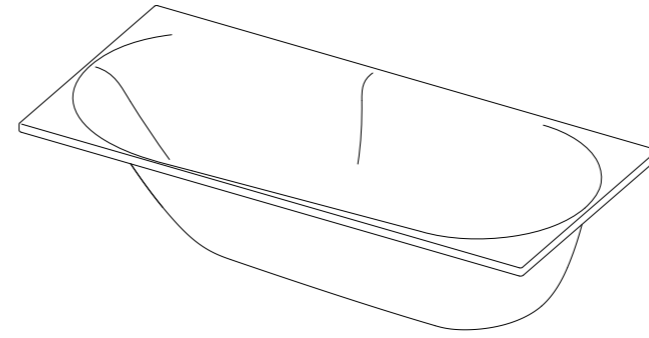

В прямоугольной ванне **BETTECOMODO** ясный и понятный дизайн симметричной формы сочетается с высокими стандартами индивидуального комфорта. Овальная внутренняя форма свободно стоящей ванны с мягким изгибом в области шеи и комфортным уклоном спинки обеспечивает большое пространство для принятия глубокой расслабляющей ванны. Отдельные детали, такие как узкие 20-миллиметровые бортики и четкие углы, свидетельствуют об опыте и мастерстве в технологии стальной эмали.

*The rectangular bath **BETTECOMODO** combines the design clarity of the symmetrical form with the standards of individual comfort. The oval interior of the single bath with the softly shaped neck section and comfortable back angle provides plenty of space for a relaxing deep bath. Details such as the 20-mm narrow rim and the precise corners bear witness to the skilled craftsmanship in the processing of the steel/enamel.*

BETTECOMODO как встроенная или накладная раковина, или как настенная раковина для индивидуального столика с умывальными принадлежностями.

The oval interior of the bath is repeated in the series' washbasin. The advantage: a single material, a single design language, and a consistently high quality in the places where it matters.

BETTECOMODO as a built-in or counter top washbasin or wall-mounted for an individual washstand.

BETTECOMODO

Design: tesseraux + partner

BETTECOMODO

ванна / bath

Размеры (Д x Ш x Г / размер для лежания):

Dimensions (l x w x d / lying dimension):