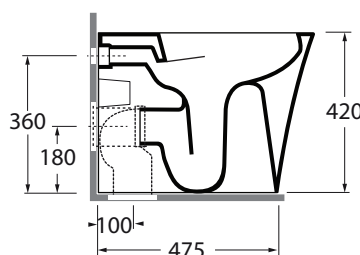

HEVCTPE00000BI

CM 57x38xh42

plt italy pz.15 - plt export pcs.20

kg 31

Tecnologie/technologies:

watersaving

easyclean

scala/scale 1:20 dimensioni/dimensions in mm

bianco lucido/shiny white

Codice
code

HER 1800/F

Curva tecnica per vaso normale e monoblocco
Technical bend for standing and close coupled wc

CVT

COLORS 1250°

Sedile termoindurente con chiusura frizionata a sgancio rapido disponibile in tutti i COLORS 1250°.