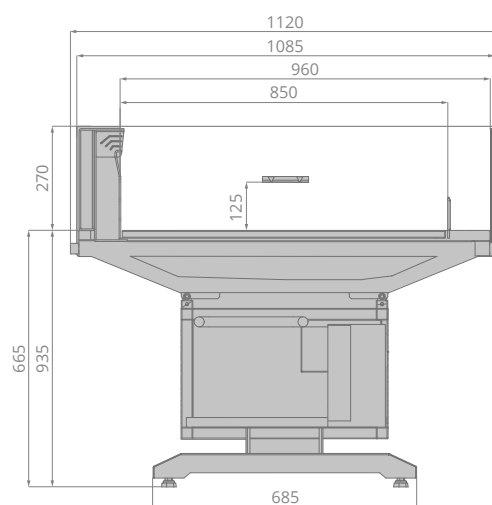

| | $\pm C^{\circ}$ | | | | | | | kW/ 24h |
|-------------|-----------------|------|-----|------|-----|-----|-----|------------|
| Aura SQ 125 | 0...+2 | 1270 | 935 | 1085 | 133 | 850 | 125 | 11,4 |

Компания Brandford™ оставляет за собой право вносить изменения в технические характеристики и дизайн продукции без предварительного уведомления.