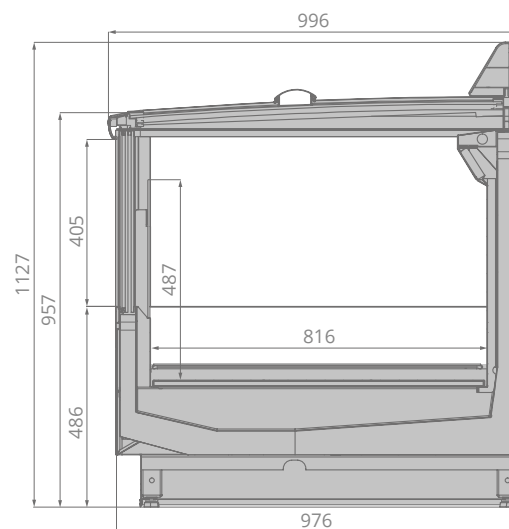

KRIOS

KRIOS

Инновационное энергосбережение

Высокоэффективный энергосберегающий контур. Anti-Frost дизайн. Низкое хладопотребление. Энергосберегающие вентиляторы.

Продающий мерчендайзинг

Максимально открытый дизайн и видимая экспозиция. Увеличенные возможности выкладки замороженных продуктов. Обзорные стеклопакеты с уникальной высотой 405 мм. Светодиодная подсветка на суперструктуре.

	$\pm C^{\circ}$	mm	mm	mm	mm	m³	m³	mm	kW	kW/24h
Krios 200	-22...-18	1875	1127	996	2040	1,53	0,689	816	0,35	9,4
Krios торц	-22...-18	1895	1127	996	2060	1,53	0,689	816	0,35	9,4
Krios 250	-22...-18	2500	1127	996	2665	2,04	0,918	816	0,4	9,8
Krios 375	-22...-18	3750	1127	996	3915	3,06	1,377	816	0,7	15,2