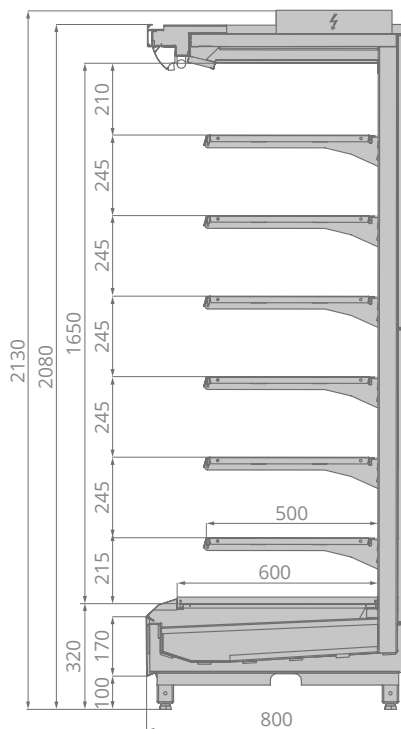

TESEY SLIM

Максимальные возможности загрузки и выкладки

Эффективное использование пространства. Возможности выкладки увеличены на 25%*.

Эргономичный плоский дизайн

Открытая экспозиция. Большая близость к покупателю. Безупречная стыковка в линию.

Высокая эффективность охлаждения

Высокопроизводительный испаритель Sest, Италия. Инновационная система управления воздушными потоками. Низкое хладопотребление. Уникальная экономия электроэнергии.

* по сравнению с оборудованием других производителей

	± C°	mm	mm	mm	mm	m³	m³	mm	kW	kWh/24h
Tesey Slim 125	+1...+7	1250	2130	800	1320	4,5	1,1	500	1,2	1,7
Tesey Slim 190	+1...+7	1875	2130	800	1945	6,8	1,6	500	1,85	3,12
Tesey Slim 250	+1...+7	2500	2130	800	2570	9	2,1	500	2,5	4,68
Tesey Slim 375	+1...+7	3750	2130	800	3820	13,5	3,2	500	3,7	6,38
Tesey Slim торц	+1...+7	1550	2130	800	1620	5,6	1,3	500	1,9	3,1

Компания Brandford™ оставляет за собой право вносить изменения в технические характеристики и дизайн продукции без предварительного уведомления.

BRANDFORD

www.brandford.ru

Офис продаж

Москва, 115230, Варшавское шоссе,
дом 47, корпус 4 (11 этаж)
Тел.: +7(495) 234 98 75, 8(800) 333 98 75

Завод

Кострома, 156019,
улица Петра Щербины, дом 23
Тел.: (4942) 41 12 91, 41 12 81