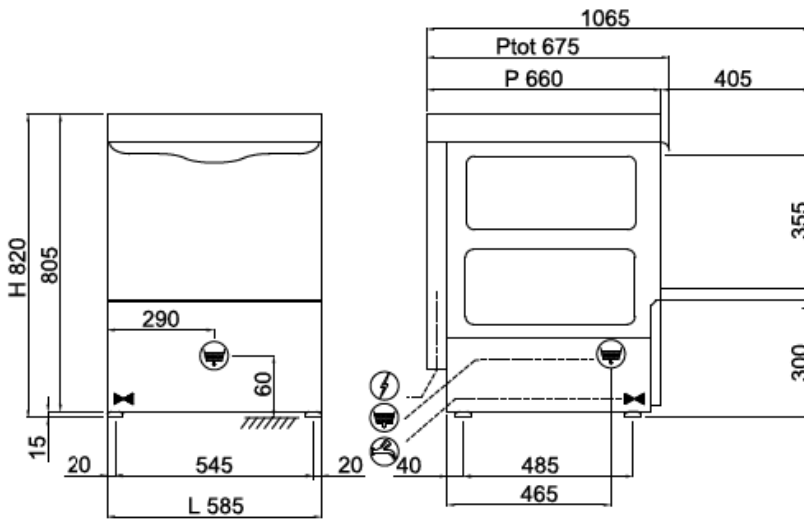

Aris D5037

TYPE	Моечная машина для размещения под столешницей
LINE	ARIS LINE
BASKET	500x500
SIZE	585x610x815h

Надёжность и простота в использовании — это два ключевых фактора линии ARIS. Панель управления с кнопками делает любую функцию практичной, обеспечивая долгий срок службы.

С посудомоечной машиной D5037 можно мыть как стаканы разной формы и размеров, так и 18 тарелок за единичный цикл 120 секунд благодаря корзинам, поставляемым в комплекте, с максимальной производительностью 30 корзин/час (540 тарелок/час); также можно вставить гостроемкость GN 1/1 при помощи специальной корзины.

 230V+T 3,12kW
L=1900 (SCHUKO)

 G 3/4" M
L=1200

 Ø25x30
L=1500

Технические характеристики D5037

Габ.размеры - (mm) L - P - H	585x610x815h
Кол-во кассет/час (+55°C)	30
Макс.высота бокала	320mm
Ø макс.тарелки	350mm
Противень	NO
ТЭН ванны - Емкость ванны	2,6kW - 24lt
Мощность бойлера - Емкость бойлера	2,5kW - 7,3lt
Мощность моющего насоса	0,52kW / 0,7Hp
Номинальная мощность /Мощность тока	3,12kW / 16A
Стандартное питание и напряжение	230V 50Hz
Рекомендуемый подвод воды	+55°C
Жесткость воды	7÷10 °f
Потребление воды за цикл (при рекомендованном давлении воды 2 Бар)	2,0lt
Регулируемый дозатор моющего и ополаскивающего средства	ELECTRIC
Базовая комплектация	
Держатель для приборов	2
Корзина для стаканов 500x500x100мм	1
Корзина для 18 тарелок 500x500x100мм	1
OPTIONAL	
Насос давления 0,5Hp	•
Сливной насос 40 Вт	•
комплект двойных стенок для термозвукоизоляции и верхняя панель	•
Комплект фильтров из н/ж стали ванны для машины для мойки тарелок корзина 500x500	•
принадлежности для смягчения воды:система reverse osmosis	-
Корзина для противней с 4-мя делениями 500x500x200мм	•
наклонная корзина для винных бокалов 500x500x170мм	•
Регулируемые ножки из нерж. стали 50-70мм	•
Дисплей ADVANCE	•
Дисплей ADVANCE	•