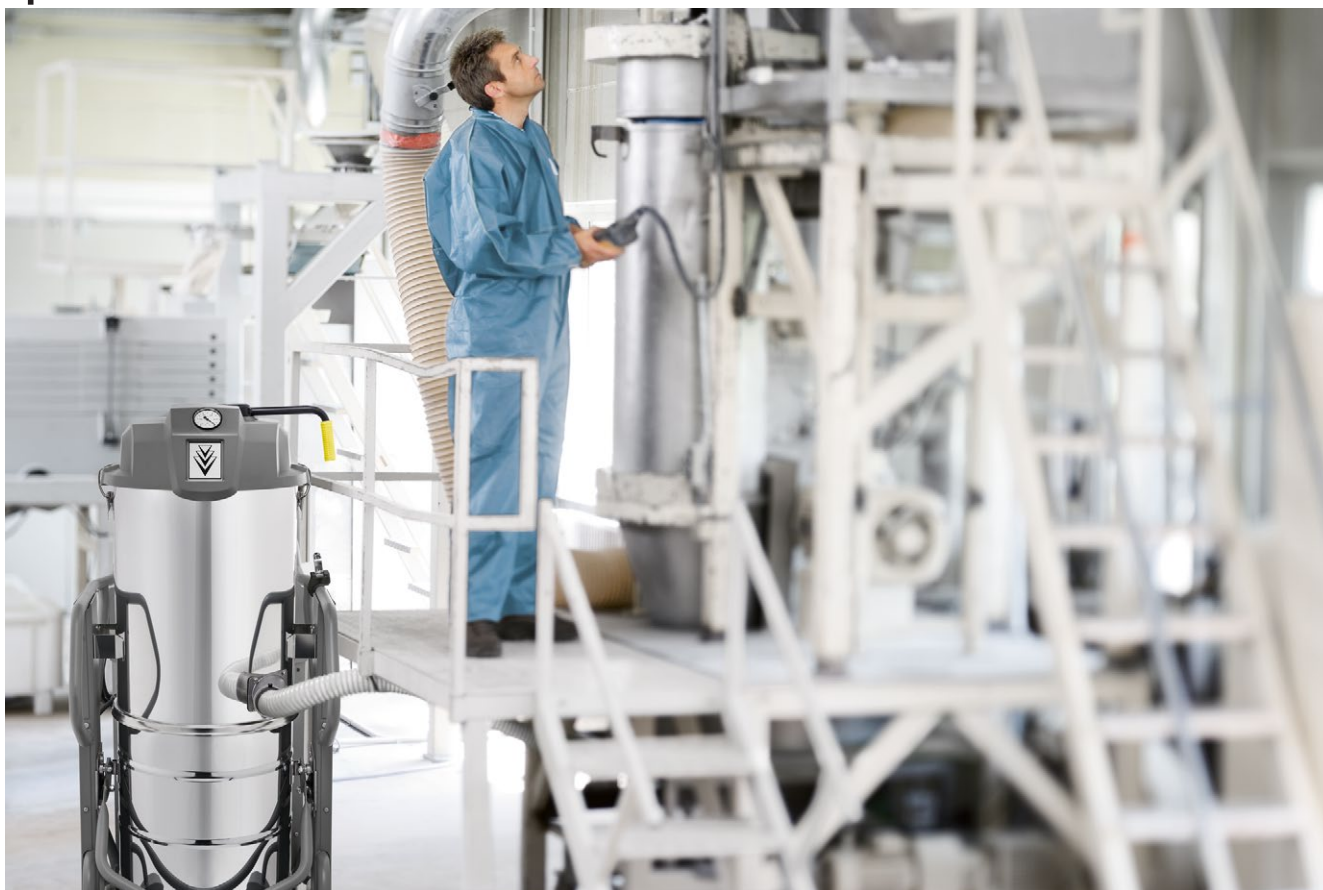

IVS 100/75 M

Наш наиболее мощный промышленный пылесос экстра-класса сертифицированный для сбора вредной пыли класса M: IVS 100/75 M с 7,5 кВт турбиной с боковым каналом для сбора очень больших количеств пыли которая может представлять угрозу для здоровья.

1 Устройство дистанционного управления (опция)

- Опциональный пульт дистанционного управления для включения/выключения аппарата на расстоянии до 30 м
- Дистанционное управление экономит время и силы.

2 Плавный пуск для защиты электросети

- Низкий пусковой ток исключает резкое падение напряжения в электросети.
- Уменьшенные пиковые значения энергопотребления обеспечивают экономию затрат на электроэнергию.

3 Удобство в обращении

- Держатели для шланга и принадлежностей обеспечивают их аккуратное хранение и постоянное нахождение под рукой.
- Предусмотрен специальный держатель для хранения электрического кабеля

4 Удобная двух-сторонняя система фиксации мусоросборника

- Быстрое и легкое отсоединение и последующее опорожнение мусоросборника
- Практичная ручка мусоросборника облегчает перемещение мусоросборника к месту утилизации собранного мусора