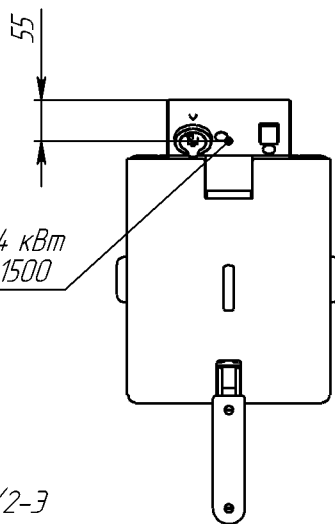

«Панда-ЕВРО»-1х1/3,
«Панда-ЕВРО»-1х1/3-Э

«Панда-ЕВРО»-1х1/2,
«Панда-ЕВРО»-1х1/2-Э
остальное -
см. «Панда-ЕВРО»-1х1/3

Э 1/Н/РЕ ~220 В 50 Гц 2,3 кВт
h=200* (153**) Кабель L=1500

Э 1/Н/РЕ ~220 В 50 Гц 4 кВт
h=200* (153**) Кабель L=1500

* - для «Панда-ЕВРО»-1х1/3 и 1х1/2

** - для «Панда-ЕВРО»-1х1/3-Э и 1х1/2-Э