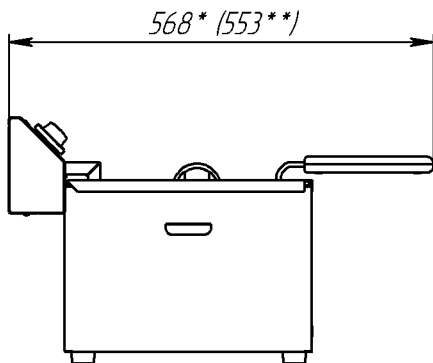

«Панда-ЕВРО»-1х1/3,
«Панда-ЕВРО»-1х1/3-Э

«Панда-ЕВРО»-1х1/2,
«Панда-ЕВРО»-1х1/2-Э
остальное -
см. «Панда-ЕВРО»-1х1/3

Э 1/Н/РЕ ~220 В 50 Гц 2,3 кВт
h=200* (153**) Кабель L=1500

Э 1/Н/РЕ ~220 В 50 Гц 4 кВт
h=200* (153**) Кабель L=1500

* - для «Панда-ЕВРО»-1х1/3 и 1х1/2

** - для «Панда-ЕВРО»-1х1/3-Э и 1х1/2-Э