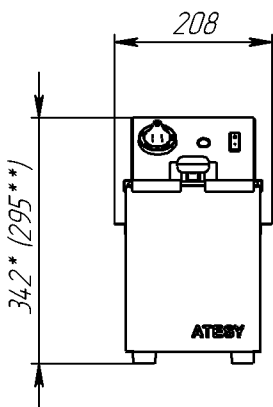

«Панда-ЕВРО»-1х1/3,
«Панда-ЕВРО»-1х1/3-Э

«Панда-ЕВРО»-1х1/2,
«Панда-ЕВРО»-1х1/2-Э
остальное -
см. «Панда-ЕВРО»-1х1/3

Э 1/Н/РЕ ~220 В 50 Гц 2,3 кВт
h=200* (153**) Кабель L=1500

Э 1/Н/РЕ ~220 В 50 Гц 4 кВт
h=200* (153**) Кабель L=1500

* - для «Панда-ЕВРО»-1х1/3 и 1х1/2

** - для «Панда-ЕВРО»-1х1/3-Э и 1х1/2-Э