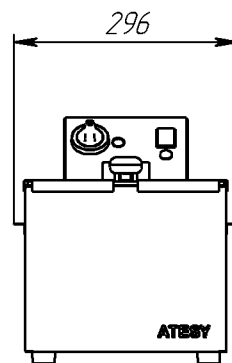

«Панда-ЕВРО»-1х1/3,
«Панда-ЕВРО»-1х1/3-Э

«Панда-ЕВРО»-1х1/2,
«Панда-ЕВРО»-1х1/2-Э
остальное -
см. «Панда-ЕВРО»-1х1/3

Э 1/Н/РЕ ~220 В 50 Гц 2,3 кВт
h=200* (153**) Кабель L=1500

Э 1/Н/РЕ ~220 В 50 Гц 4 кВт
h=200* (153**) Кабель L=1500

* - для «Панда-ЕВРО»-1х1/3 и 1х1/2

** - для «Панда-ЕВРО»-1х1/3-Э и 1х1/2-Э