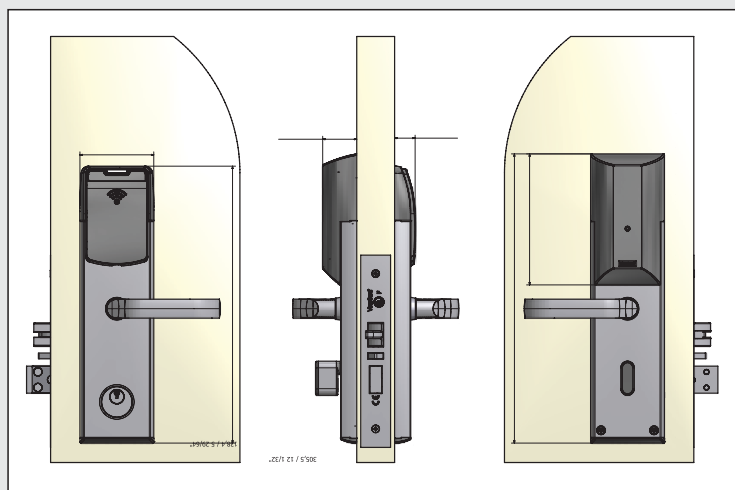

Быстрая модернизация стандартного Classic до технологии RFID

Специальный комплект для модернизации замка Classic позволяет легко превратить замок с магнитной полосой или комбо-картами (обе версии 4,5 V и 9 V) в замок RFID.

1) Выньте верхнюю заглушку внешней панели замка.
2) Вставьте считыватель RFID в образовавшуюся щель
3) Установка завершена

Для замены нужно 3-5 минут.

- Без неудобств и беспокойства для Ваших Гостей.
- Корпус замка и ручки менять не надо.
- Не нужно сверлить отверстия.
- Номер не проставляет на ремонте.

Размеры:

Механический цилиндр (опция)

Замки VingCard могут поставляться с дополнительным механическим цилиндром, признанным лучшим в индустрии.

- Любое использование цилиндра регистрируется в энергонезависимой памяти замка.
- Цилиндр обладает высокой устойчивостью к вскрытию отмычками за счет высокосекретного 7-ми штифтового профиля, особо точного парацентрического канала со специальными штифтами.
- Уникальное крепление цилиндра для дополнительной безопасности.
- 3-и или 5-ть уровней (включая 2-а «строительных» уровня)
- Цилиндры выполняются в отделках, соответствующих замкам.