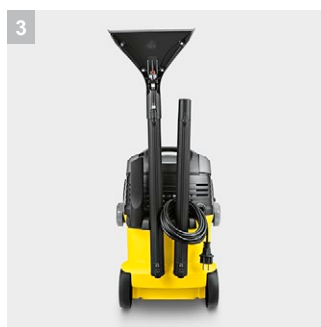

SE 5.100

Мощный пылесос для влажной и сухой уборки SE 5.100 подходит для эффективной чистки ковровых покрытий, мягкой мебели, матрасов, текстильной обивки стен и автомобильных сидений.

1 Система с 2 баками

- Раздельные баки для чистой и грязной воды
- Легко опорожнять

2 Система сопел Керхер

- Время высыхания на 50% меньше

3 Удобное хранение принадлежностей

- Удобное и практичное хранение аксессуаров

4 Привлекательный дизайн и удобные поворотные защелки

- Для легкой уборки