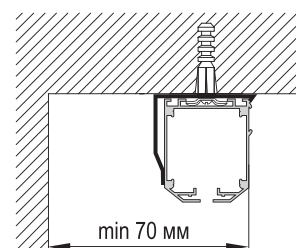

Чертеж профиля

Схема подключения электропривода

Монтаж карниза

Стеновой

длина кронштейна	x
150 mm	170 mm
200 mm	220 mm
250 mm	270 mm
300 mm	320 mm

Потолочный

КАРНИЗЫ ДЛЯ РИМСКИХ, АВСТРИЙСКИХ И ФРАНЦУЗСКИХ ШТОР С ЭЛЕКТРИЧЕСКИМ ПРИВОДОМ

Данные по размерам	AIR MOTOR 2450W	AIR MOTOR 2450B	AIR MOTOR 2454	AIR MOTOR 2458
Ширина (габаритная), <i>min</i>	65 см	61 см	60 см	56 см
Ширина (габаритная), <i>max</i>	450 см	450 см	450 см	450 см
Высота изделия, <i>max</i>	700 см	700 см	700 см	700 см
Площадь ткани, <i>max</i>	31,50 м. кв.	31,50 м. кв.	31,50 м. кв.	31,50 м. кв.
Вес шторы, <i>max</i> (включая горизонтальные вставки и нижний отвес)	до 12 кг	до 12 кг	до 12 кг	до 12 кг