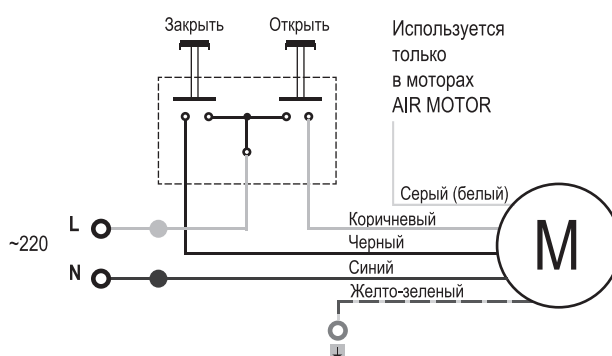

Чертеж профиля

Схема подключения электропривода

Монтаж карниза

Стеновой

длина кронштейна	x
150 mm	170 mm
200 mm	220 mm
250 mm	270 mm
300 mm	320 mm

Потолочный

КАРНИЗЫ ДЛЯ РИМСКИХ, АВСТРИЙСКИХ И ФРАНЦУЗСКИХ ШТОР С ЭЛЕКТРИЧЕСКИМ ПРИВОДОМ

Данные по размерам	AIR MOTOR 2450W	AIR MOTOR 2450B	AIR MOTOR 2454	AIR MOTOR 2458
Ширина (габаритная), <i>min</i>	65 см	61 см	60 см	56 см
Ширина (габаритная), <i>max</i>	450 см	450 см	450 см	450 см
Высота изделия, <i>max</i>	700 см	700 см	700 см	700 см
Площадь ткани, <i>max</i>	31,50 м. кв.	31,50 м. кв.	31,50 м. кв.	31,50 м. кв.
Вес шторы, <i>max</i> (включая горизонтальные вставки и нижний отвес)	до 12 кг	до 12 кг	до 12 кг	до 12 кг