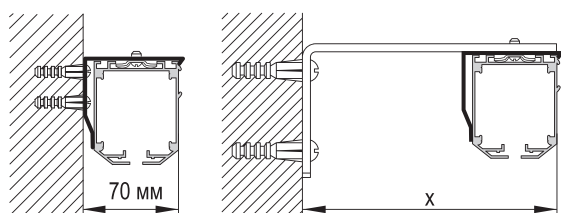

Чертеж профиля

Схема подключения электропривода

Монтаж карниза

Стеновой

длина кронштейна	x
150 mm	170 mm
200 mm	220 mm
250 mm	270 mm
300 mm	320 mm

Потолочный

КАРНИЗЫ ДЛЯ РИМСКИХ, АВСТРИЙСКИХ И ФРАНЦУЗСКИХ ШТОР С ЭЛЕКТРИЧЕСКИМ ПРИВОДОМ

Данные по размерам	AIR MOTOR 2450W	AIR MOTOR 2450B	AIR MOTOR 2454	AIR MOTOR 2458
Ширина (габаритная), <i>min</i>	65 см	61 см	60 см	56 см
Ширина (габаритная), <i>max</i>	450 см	450 см	450 см	450 см
Высота изделия, <i>max</i>	700 см	700 см	700 см	700 см
Площадь ткани, <i>max</i>	31,50 м. кв.	31,50 м. кв.	31,50 м. кв.	31,50 м. кв.
Вес шторы, <i>max</i> (включая горизонтальные вставки и нижний отвес)	до 12 кг	до 12 кг	до 12 кг	до 12 кг