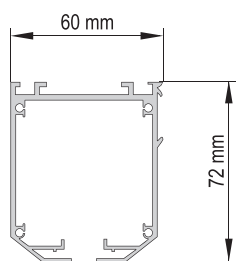

Чертеж профиля

Схема подключения электропривода

Монтаж карниза

Стеновой

длина кронштейна	x
150 mm	170 mm
200 mm	220 mm
250 mm	270 mm
300 mm	320 mm

Потолочный

КАРНИЗЫ ДЛЯ РИМСКИХ, АВСТРИЙСКИХ И ФРАНЦУЗСКИХ ШТОР С ЭЛЕКТРИЧЕСКИМ ПРИВОДОМ

Данные по размерам	AIR MOTOR 2450W	AIR MOTOR 2450B	AIR MOTOR 2454	AIR MOTOR 2458
Ширина (габаритная), <i>min</i>	65 см	61 см	60 см	56 см
Ширина (габаритная), <i>max</i>	450 см	450 см	450 см	450 см
Высота изделия, <i>max</i>	700 см	700 см	700 см	700 см
Площадь ткани, <i>max</i>	31,50 м. кв.	31,50 м. кв.	31,50 м. кв.	31,50 м. кв.
Вес шторы, <i>max</i> (включая горизонтальные вставки и нижний отвес)	до 12 кг	до 12 кг	до 12 кг	до 12 кг