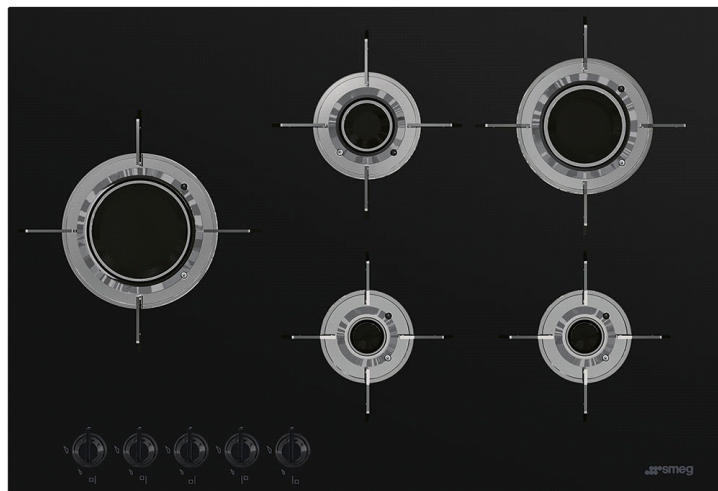

PVL675LCN новинки

Dolce Stil Novo

Газовая варочная панель, 75 см, черная стеклокерамика, прямой край

EAN13: 8017709217822

ЭСТЕТИКА и УПРАВЛЕНИЕ

Черная стеклокерамика, прямой край

Поворотные переключатели черные

Решетки нержавеющая сталь, покрытие Titanium

Горелки Blade

ФУНКЦИОНАЛЬНОСТЬ

Автоматический электроподжиг

5 газовых горелок

Левая – 3,5 кВт

Задняя центральная – 1,6 кВт

Передняя центральная – 1,0 кВт

Задняя правая – 2,4 кВт

Передняя правая – 1,0 кВт

БЕЗОПАСНОСТЬ

Газ-контроль

АКСЕССУАРЫ В КОМПЛЕКТЕ

Жиклеры для других типов газа в комплекте: G30 GPL сжиженный газ

ТЕХНИЧЕСКИЕ ХАРАКТЕРИСТИКИ

Тип газа: G20 природный газ

Номинальная мощность: 1 Вт

Номинальная мощность газа: 9,4 кВт

Напряжение: 220-240 В

Частота тока: 50/60 Гц

Типы нагрева

дополнительные аксессуары

- **KPDSN75I** - Набор решеток НАСЕКОМЫЕ
- **KPDSN75F** - Набор решеток ФРУКТЫ
- **KPDSN75L** - Набор решеток ЛИСТЬЯ
- **KPDSN75B** - Набор решеток ПТИЦЫ