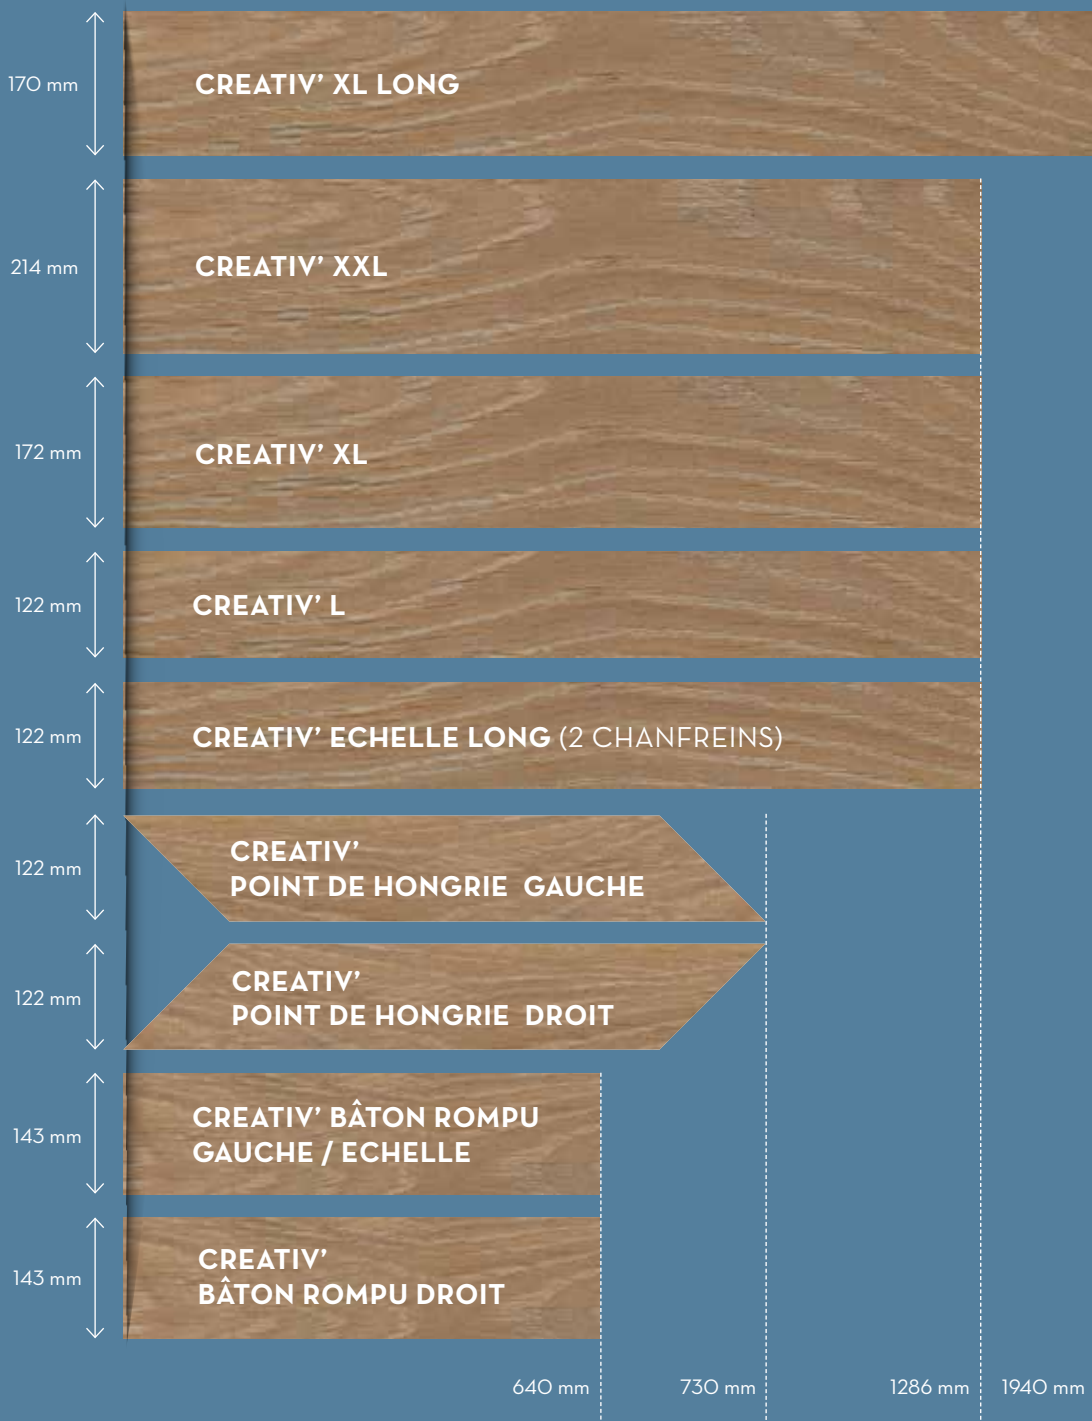

Caractéristiques techniques :

- 12 mm d'épaisseur
- 4 chanfreins (2 chanfreins pour Créativ' Echelle Long)
- Classe d'usage 23/33
- Résistance à l'abrasion AC6
- Un stratifié ultra résistant !

New
2017

Serena

New
2017

Kanpur

New
2017

Alicante

New
2017

Bellante

Jaipur

Vicence

DIFFÉRENTES DIMENSIONS DE LAMES

DIFFÉRENTS STYLES DE POSE

> Les poses monoproduit

CREATIV' XL LONG

Lame
170 x 1940 mm

Une lame longue et élégante, spécialement conçue pour les grandes pièces.

CREATIV' XXL

Lame
214 x 1286 mm