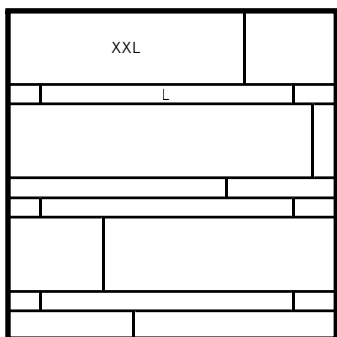

NOS CONSEILS DE POSE

- Posez votre stratifié dans le sens de la plus grande longueur de la pièce.

NOS CONSEILS DÉCO

- La gamme Creativ' XXL peut être posée seule, ou en mixant différentes largeurs de lames.
- Elle peut être également posée en mix avec le décor Serena imitation Carreaux de ciment.

Mix 2 largeurs
compatible avec la gamme Creativ' L