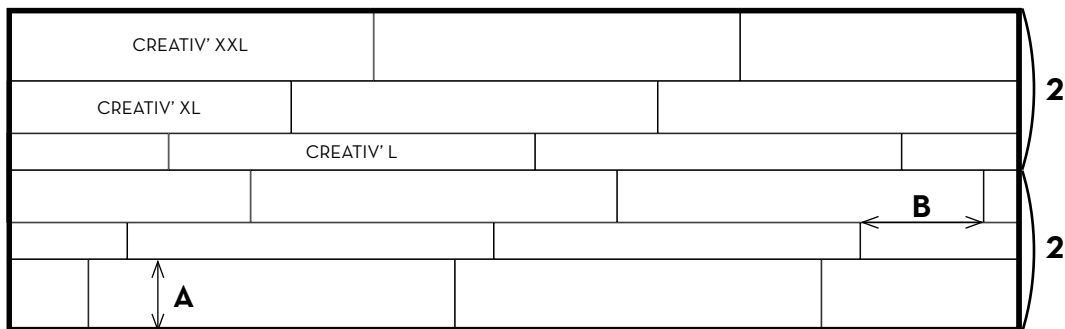

Jaipur

Vicence

Mixer 3 largeurs de lame

• CREATIV' XXL :
214 mm

• CREATIV' XL :
172 mm

• CREATIV' L :
122 mm

NOS CONSEILS DE POSE

A : mini 5 cm - B : mini 30 cm