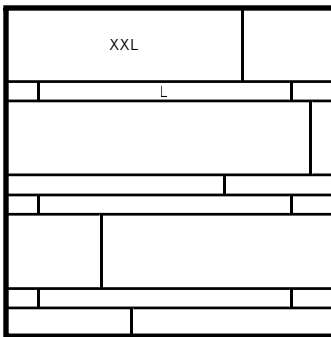

NOS CONSEILS DE POSE

- Posez votre stratifié dans le sens de la plus grande longueur de la pièce.

NOS CONSEILS DÉCO

- La gamme Creativ' L peut être posée seule, ou en mixant différentes largeurs de lames.

Mix 2 largeurs compatible avec la gamme Creativ' XXL